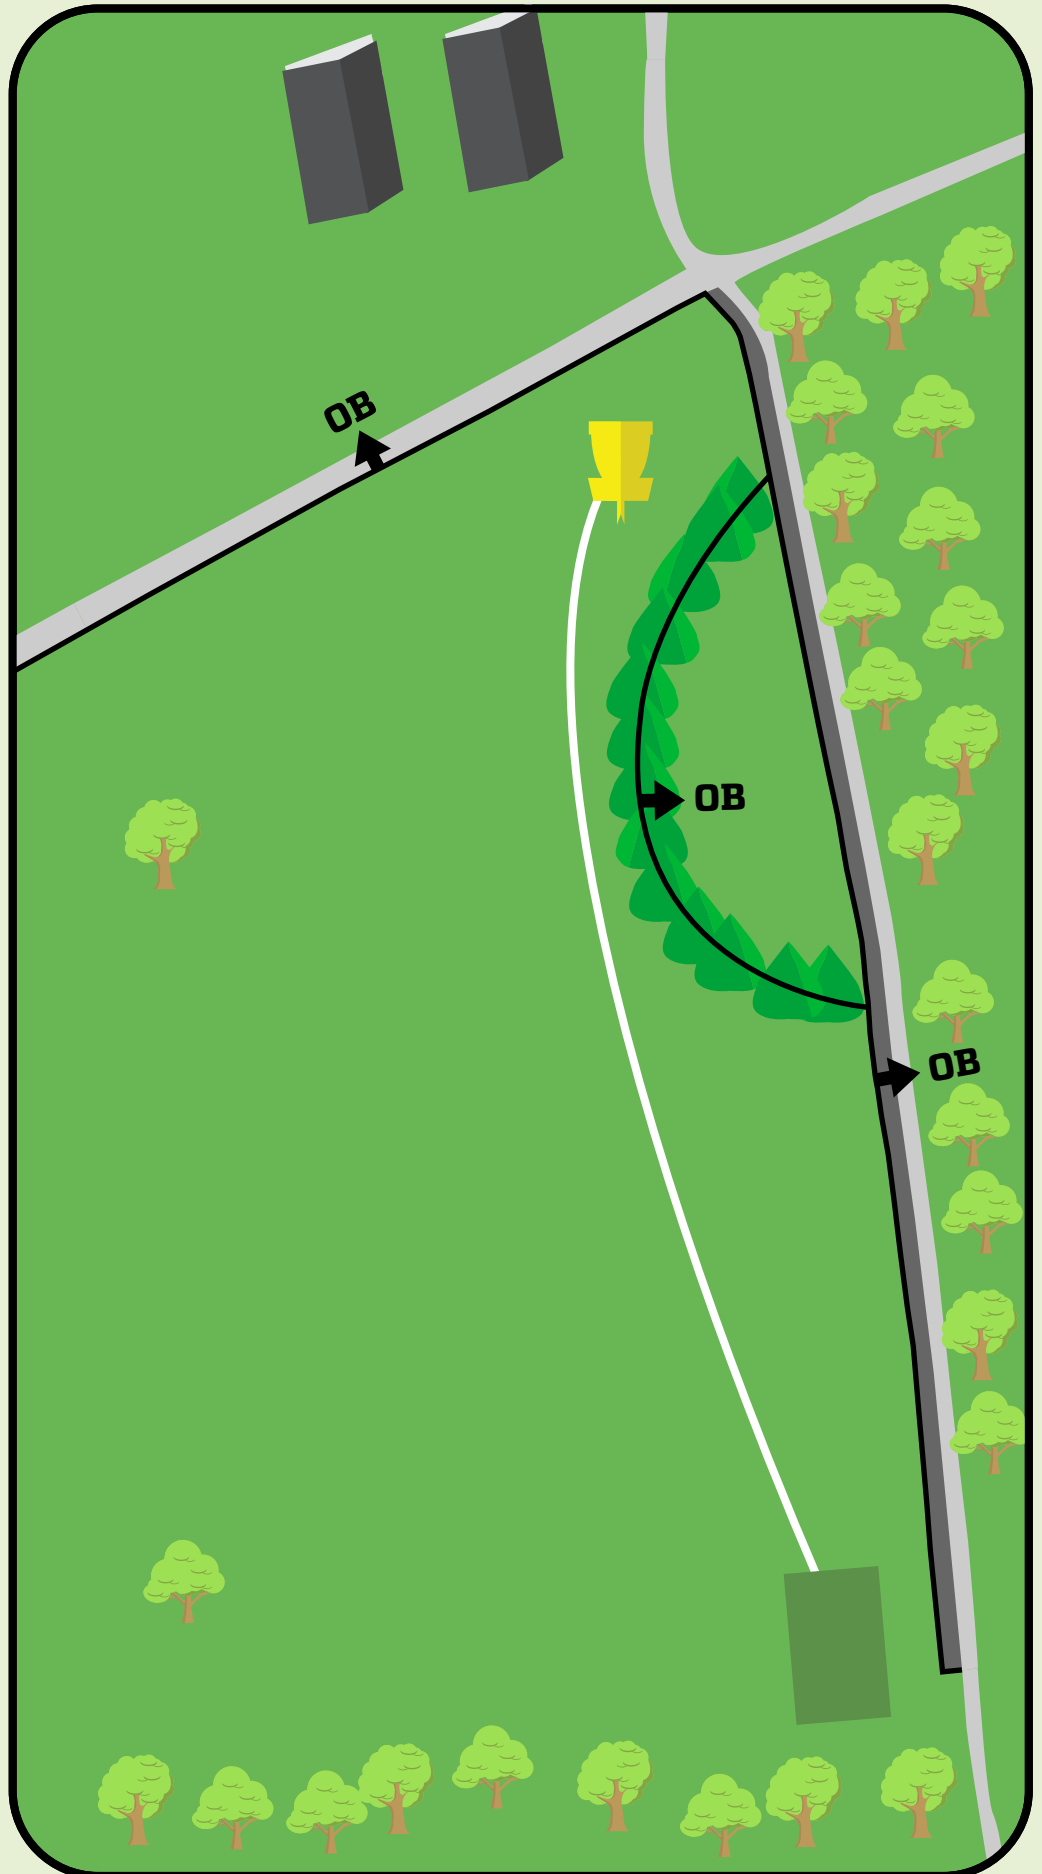

3

Par 3
79m
+8m

Steingjerde og over er OB. Området innforbi hekk og gangvei er OB.

Vanlige OB regler gjelder.

Kast kun når området er klart.