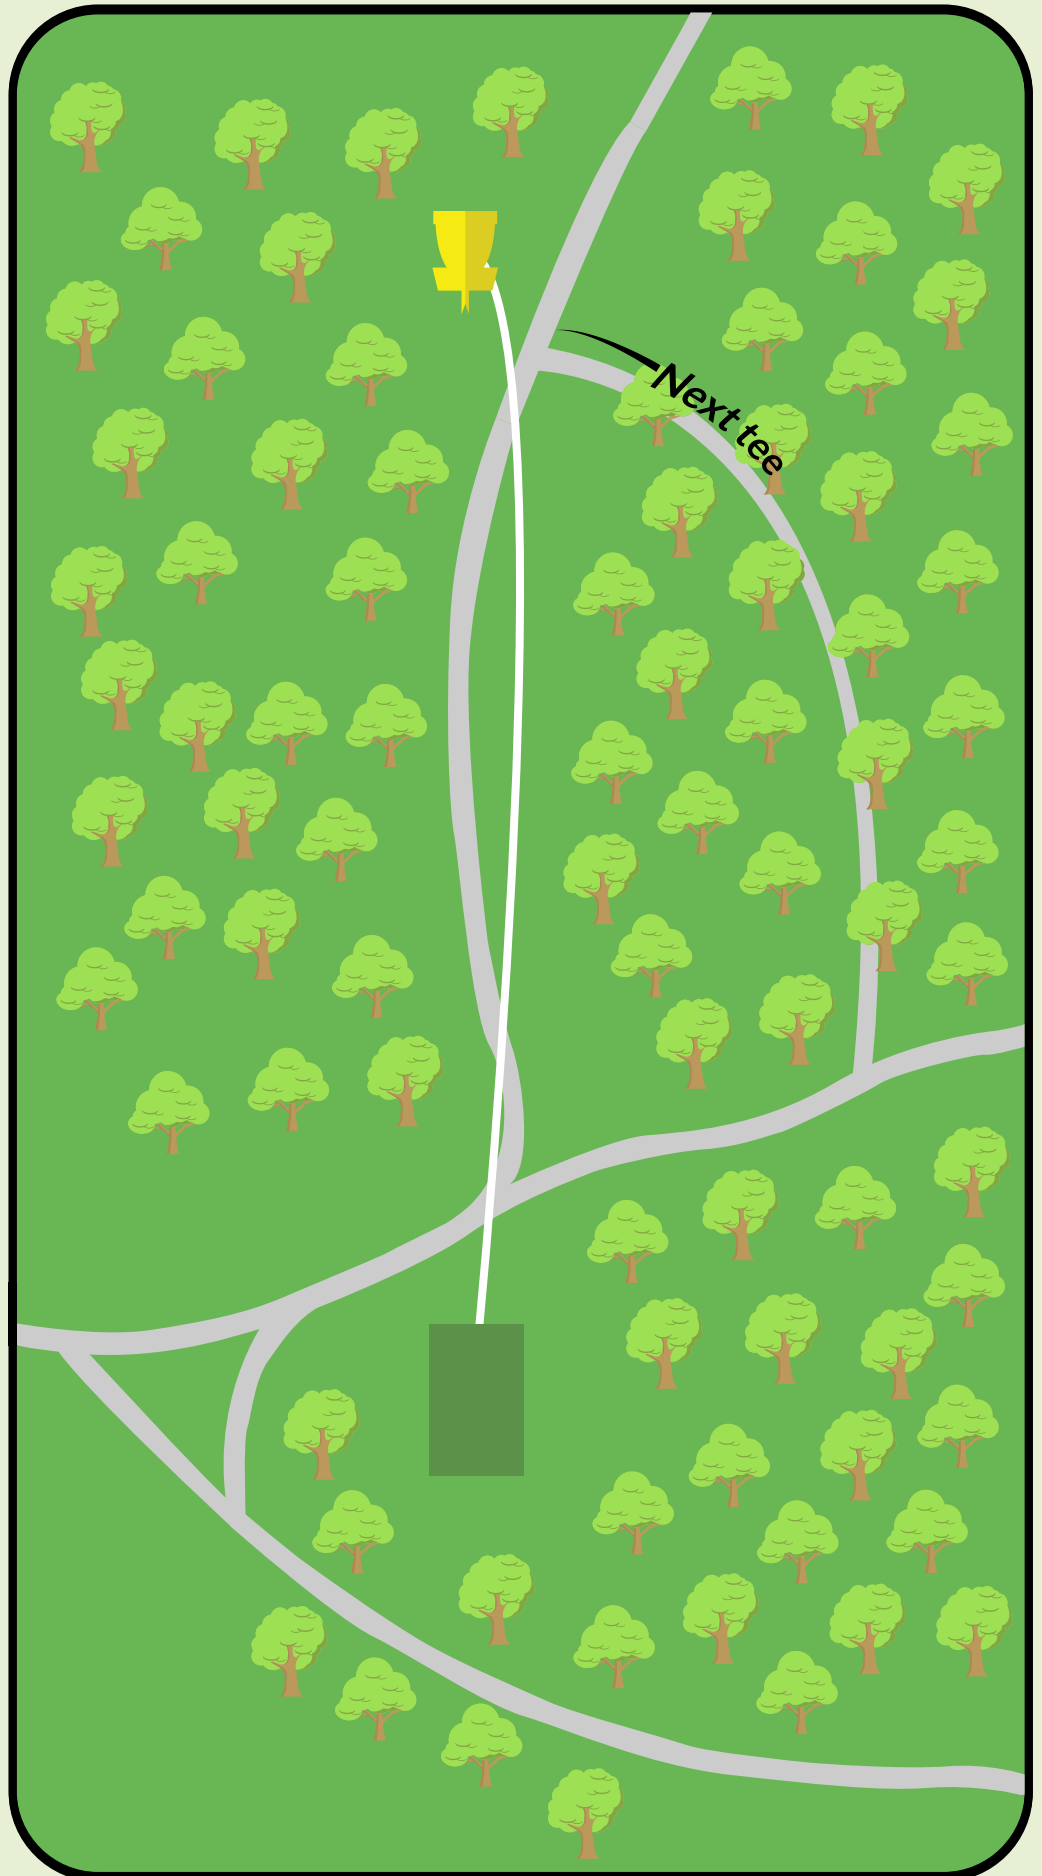

SANDNES

DISC GOLF PARK

15

Par 3
96m
+0m

Kast kun når området er klarert.

Gå stien i skogen for å komme til hull 16.

SANDNES

DISC GOLF PARK