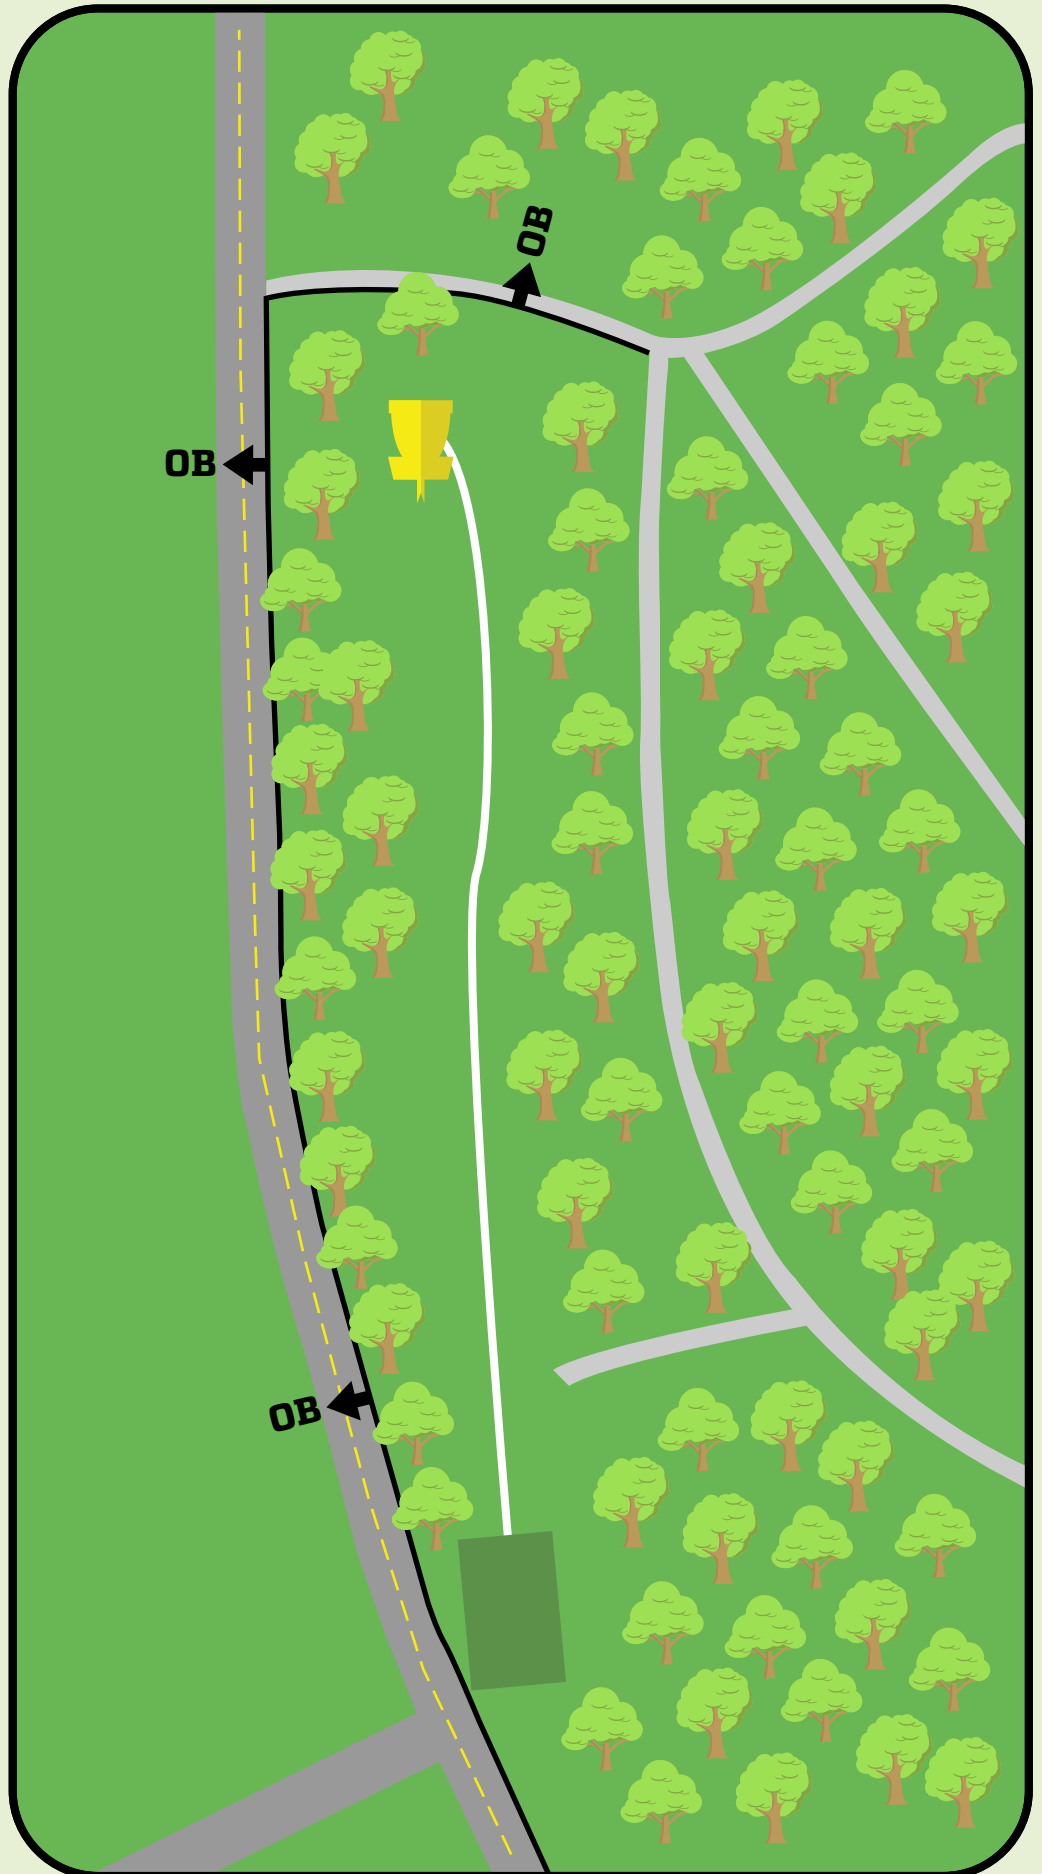

DISC GOLF PARK

22

Par 3
92m
+1m

OB på bilvei og vei bak kurv.

Vanlige OB regler gjelder.

Kast kun når området er klarert.

SANDNES

DISC GOLF PARK