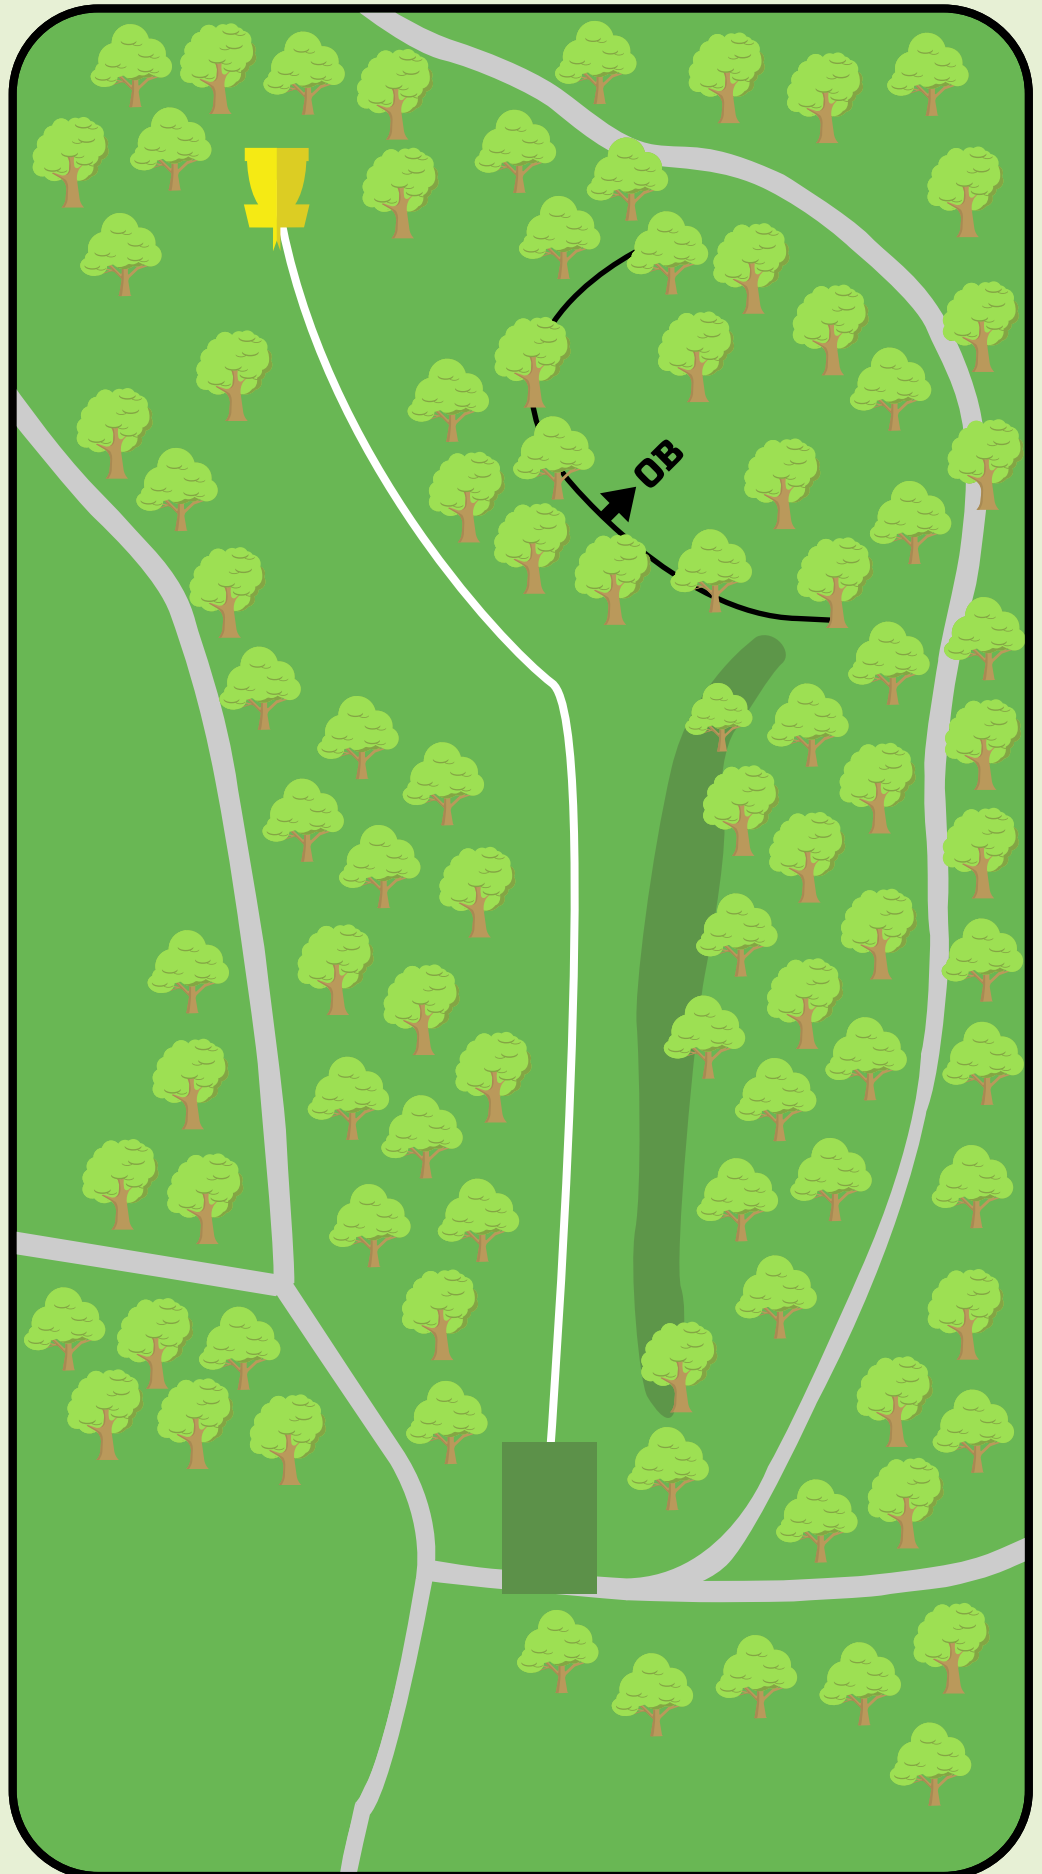

23

Par 4
168m
+0m

OB på innsiden av gjerde.

Vanlige OB regler gjelder.

Kast kun når området er klarert.