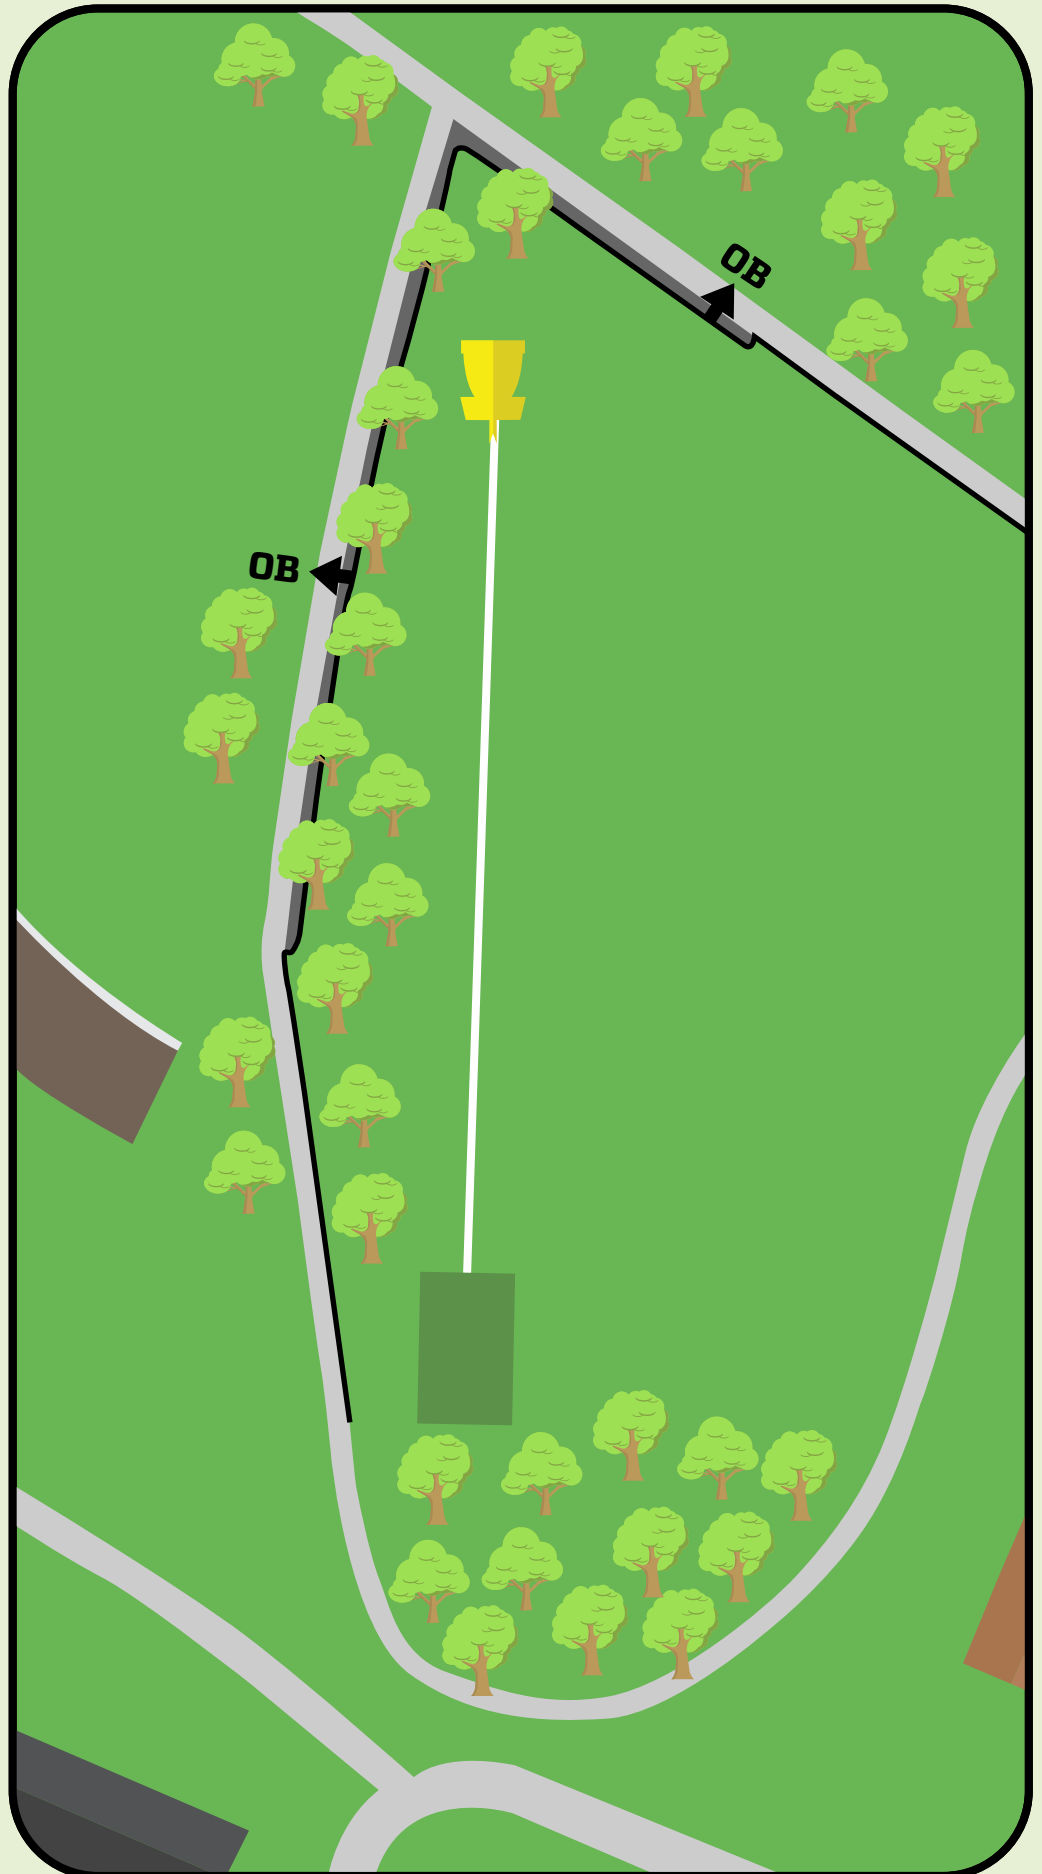

DISC GOLF PARK

9

Par 3
81m
+7m

OB på over steingjerdet
bak kurv, samt på og
over vei.

Vanlige OB regler
gjelder.

Kast kun når området er
klarert.

SANDNES

DISC GOLF PARK