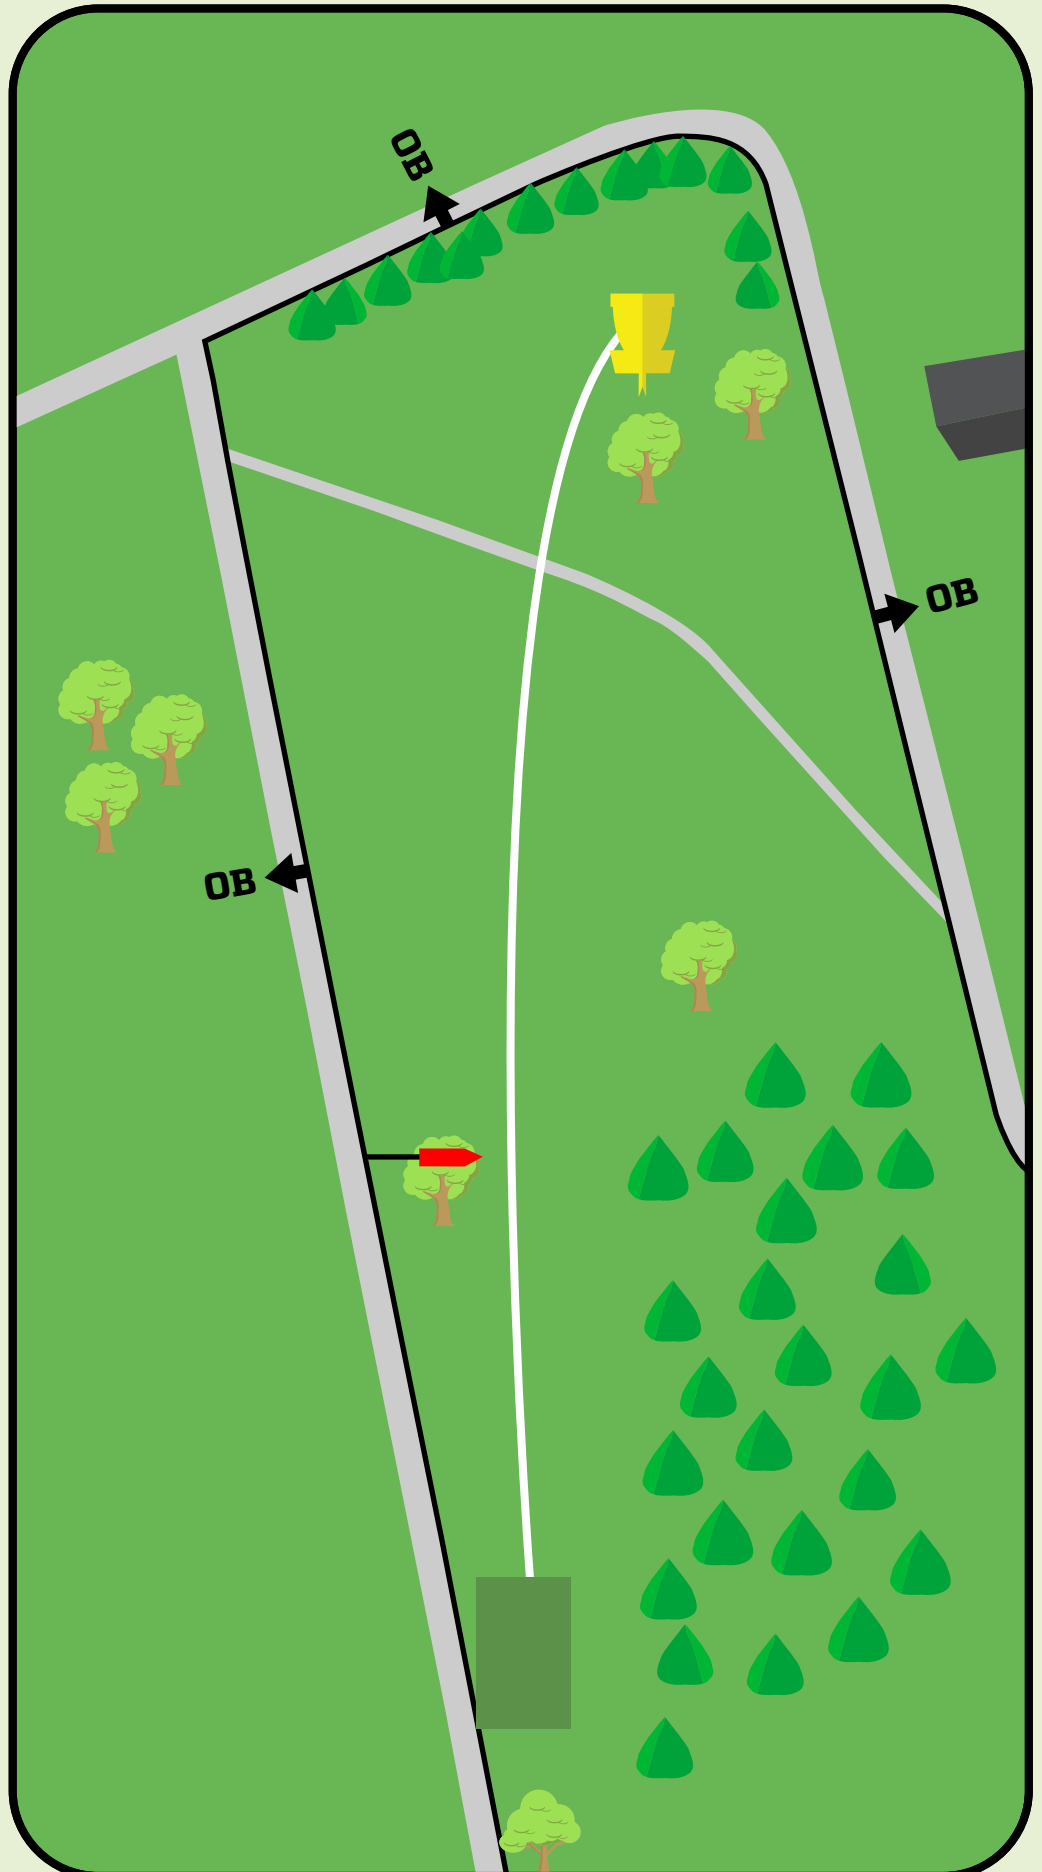

DISC GOLF PARK

5

Par 3
54m
-1m

Vei er OB.

Vanlige OB regler gjelder.

Ved mando bom, retee.

Kast kun når området er klarert.

SANDNES