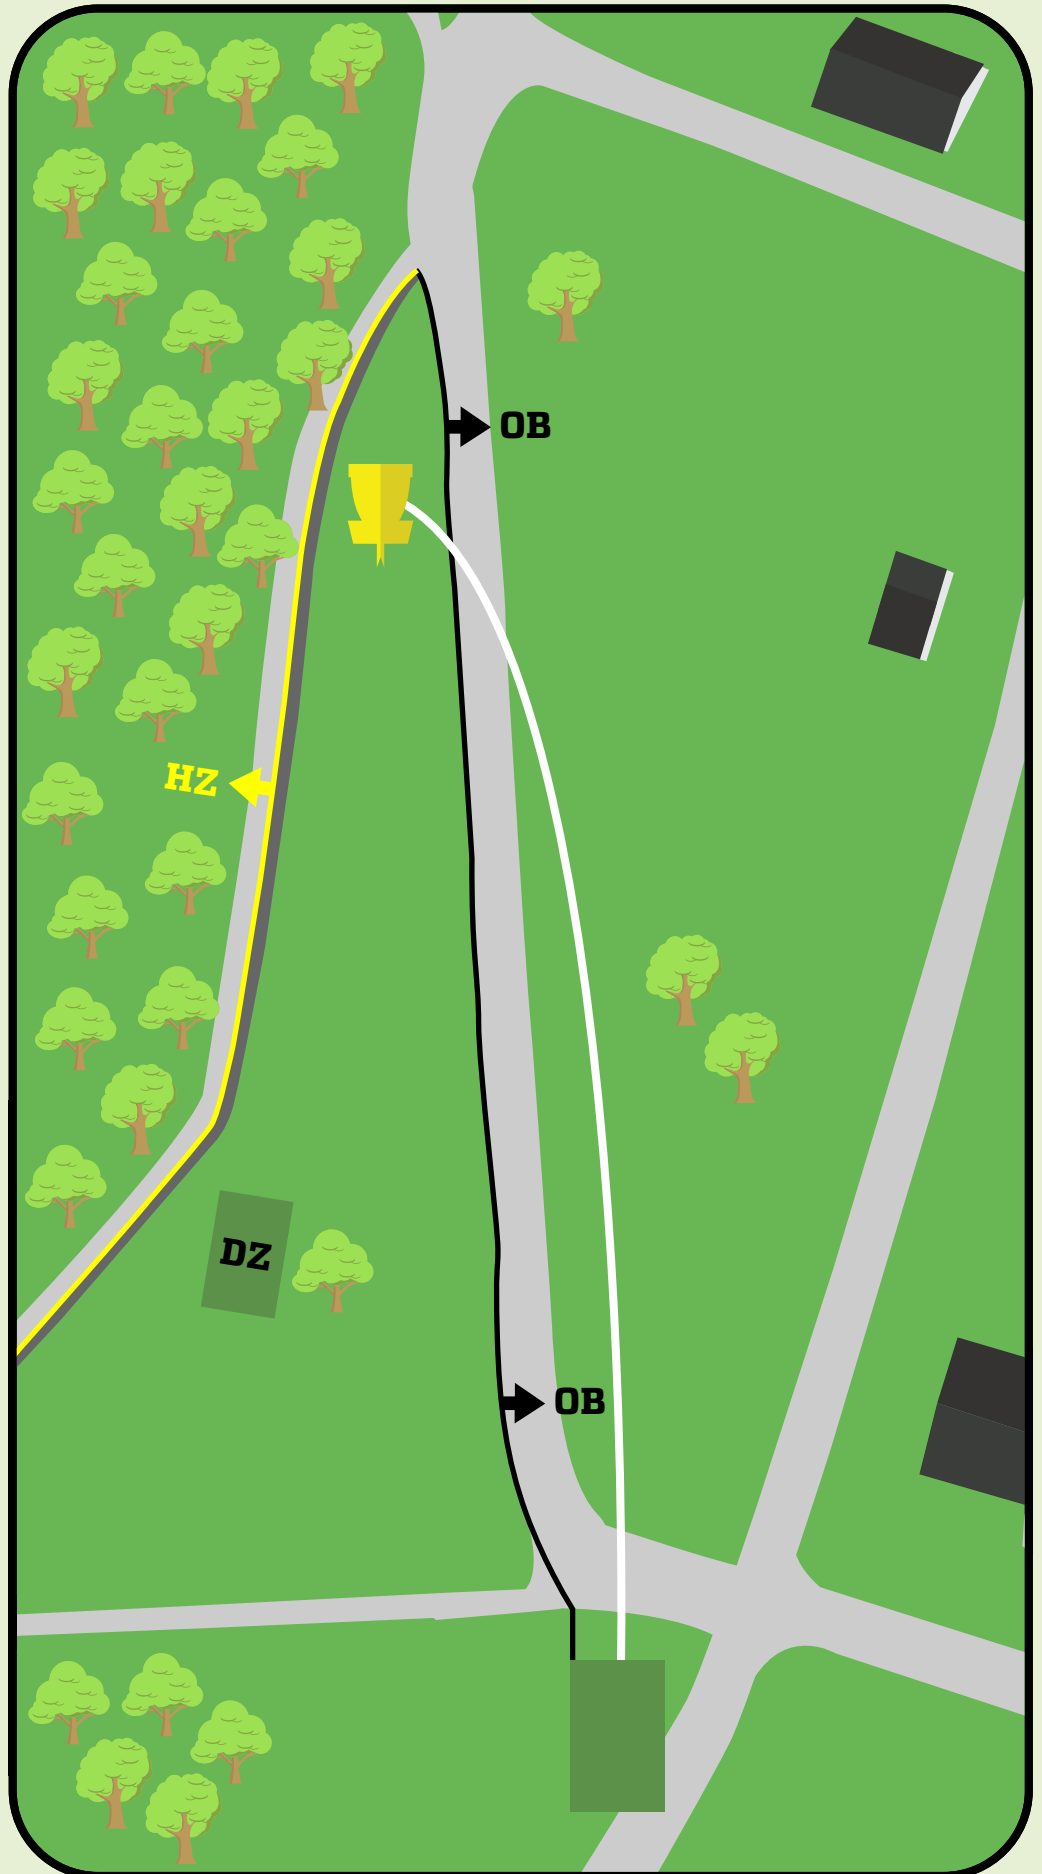

10

Par 3
60m
+0m

OB på og til høyre side av grussti. Har disk aldri vært god, gå til DZ.

Hazard på og over grussti på venstre side.

Kast kun når området er klart.