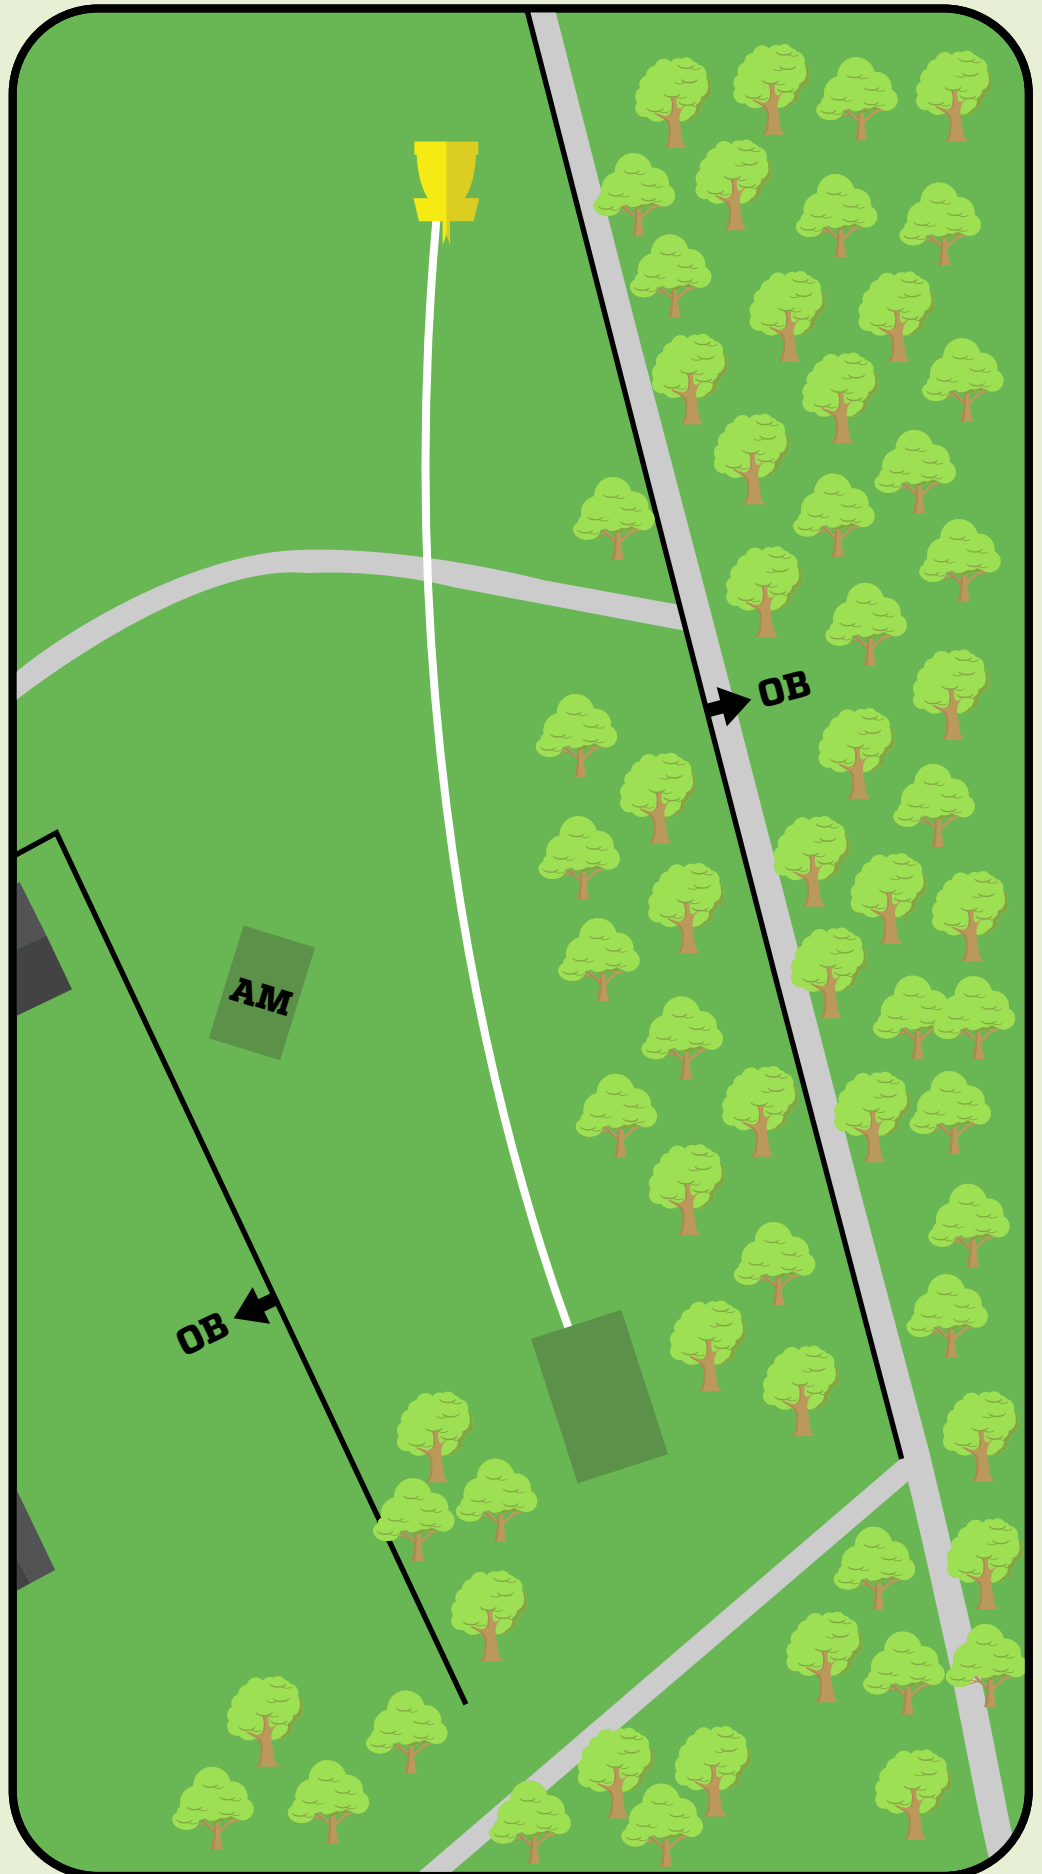

SANDNES

DISC GOLF PARK

7

Par 3
119m
+6m

I barnehagens åpningstider skal "AM" teepad brukes av nybegynnere som har spilt mindre enn 1 år. Erfarne spillere bør også vurdere dette.

OB på vei til høyre og i barnehagen.

Vanlige OB regler gjelder.