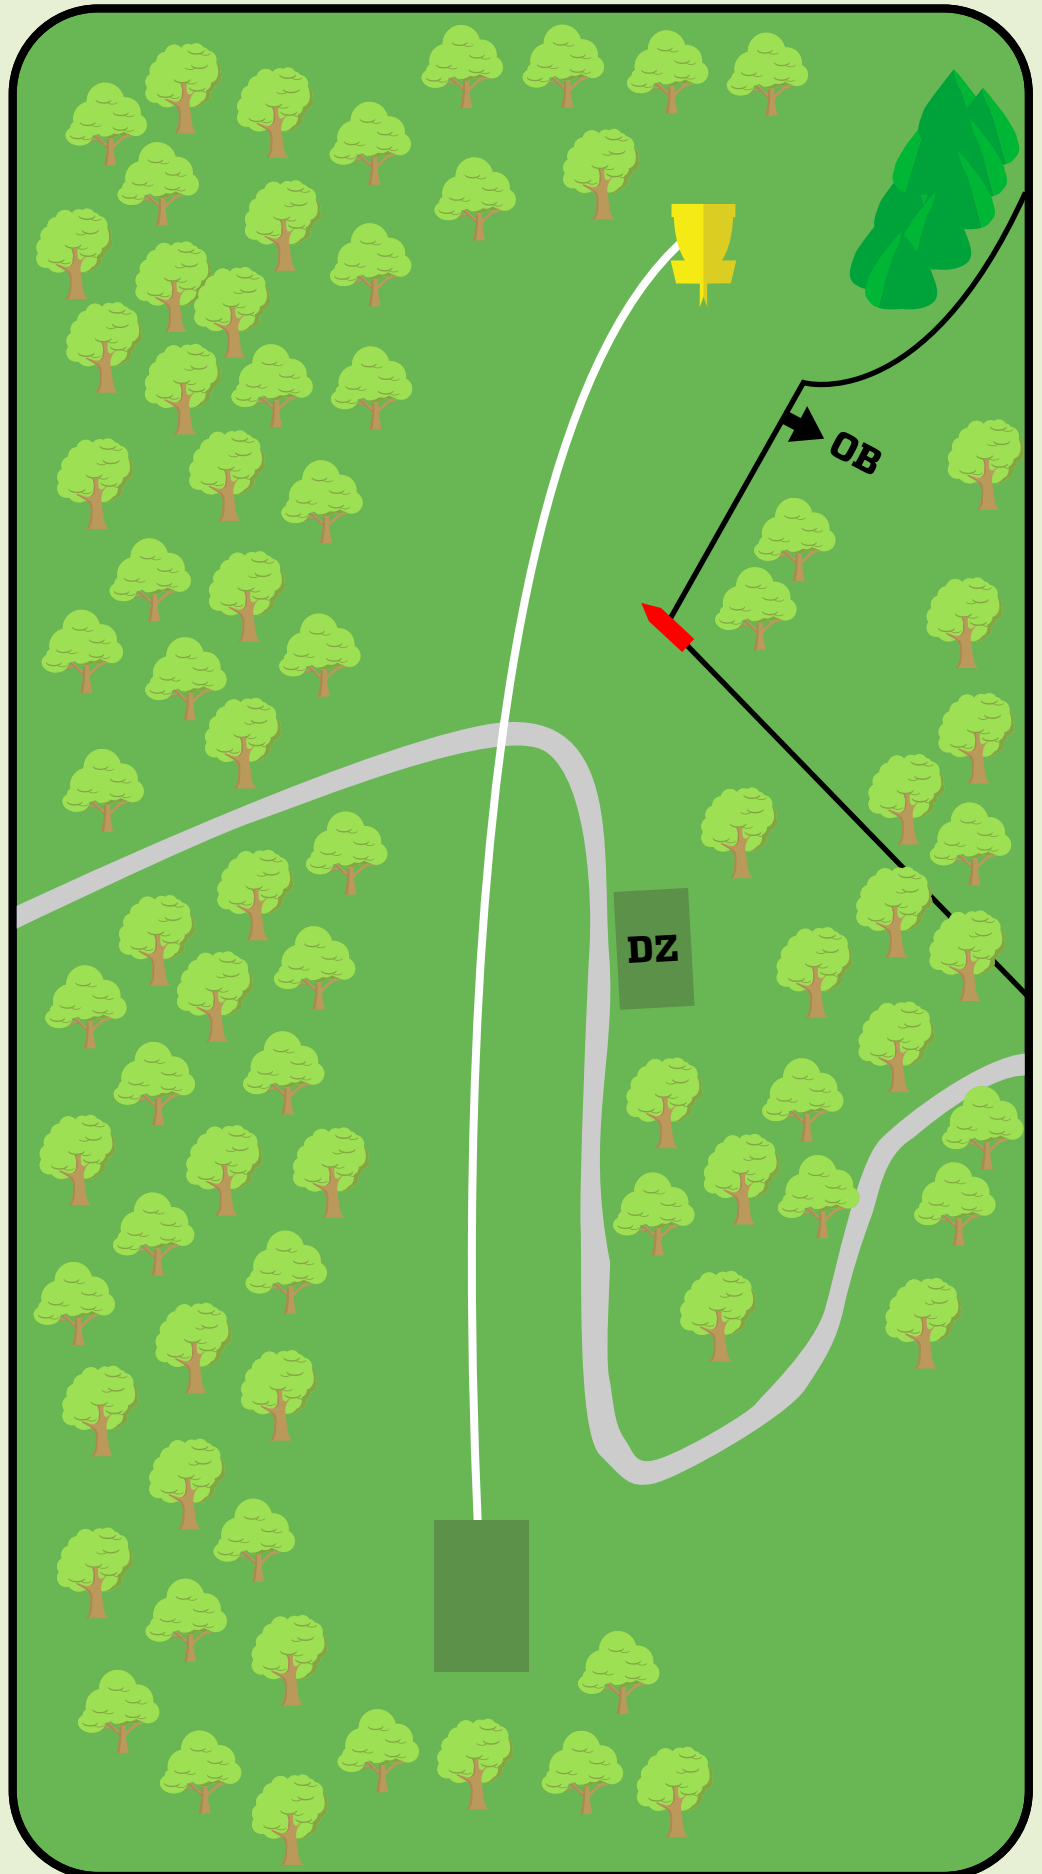

18

Par 3
131m
+0m

Ved mando bom, gå til DZ.

OB etter mando gjelder vanlige OB regler.

Kast kun når området er klarert.