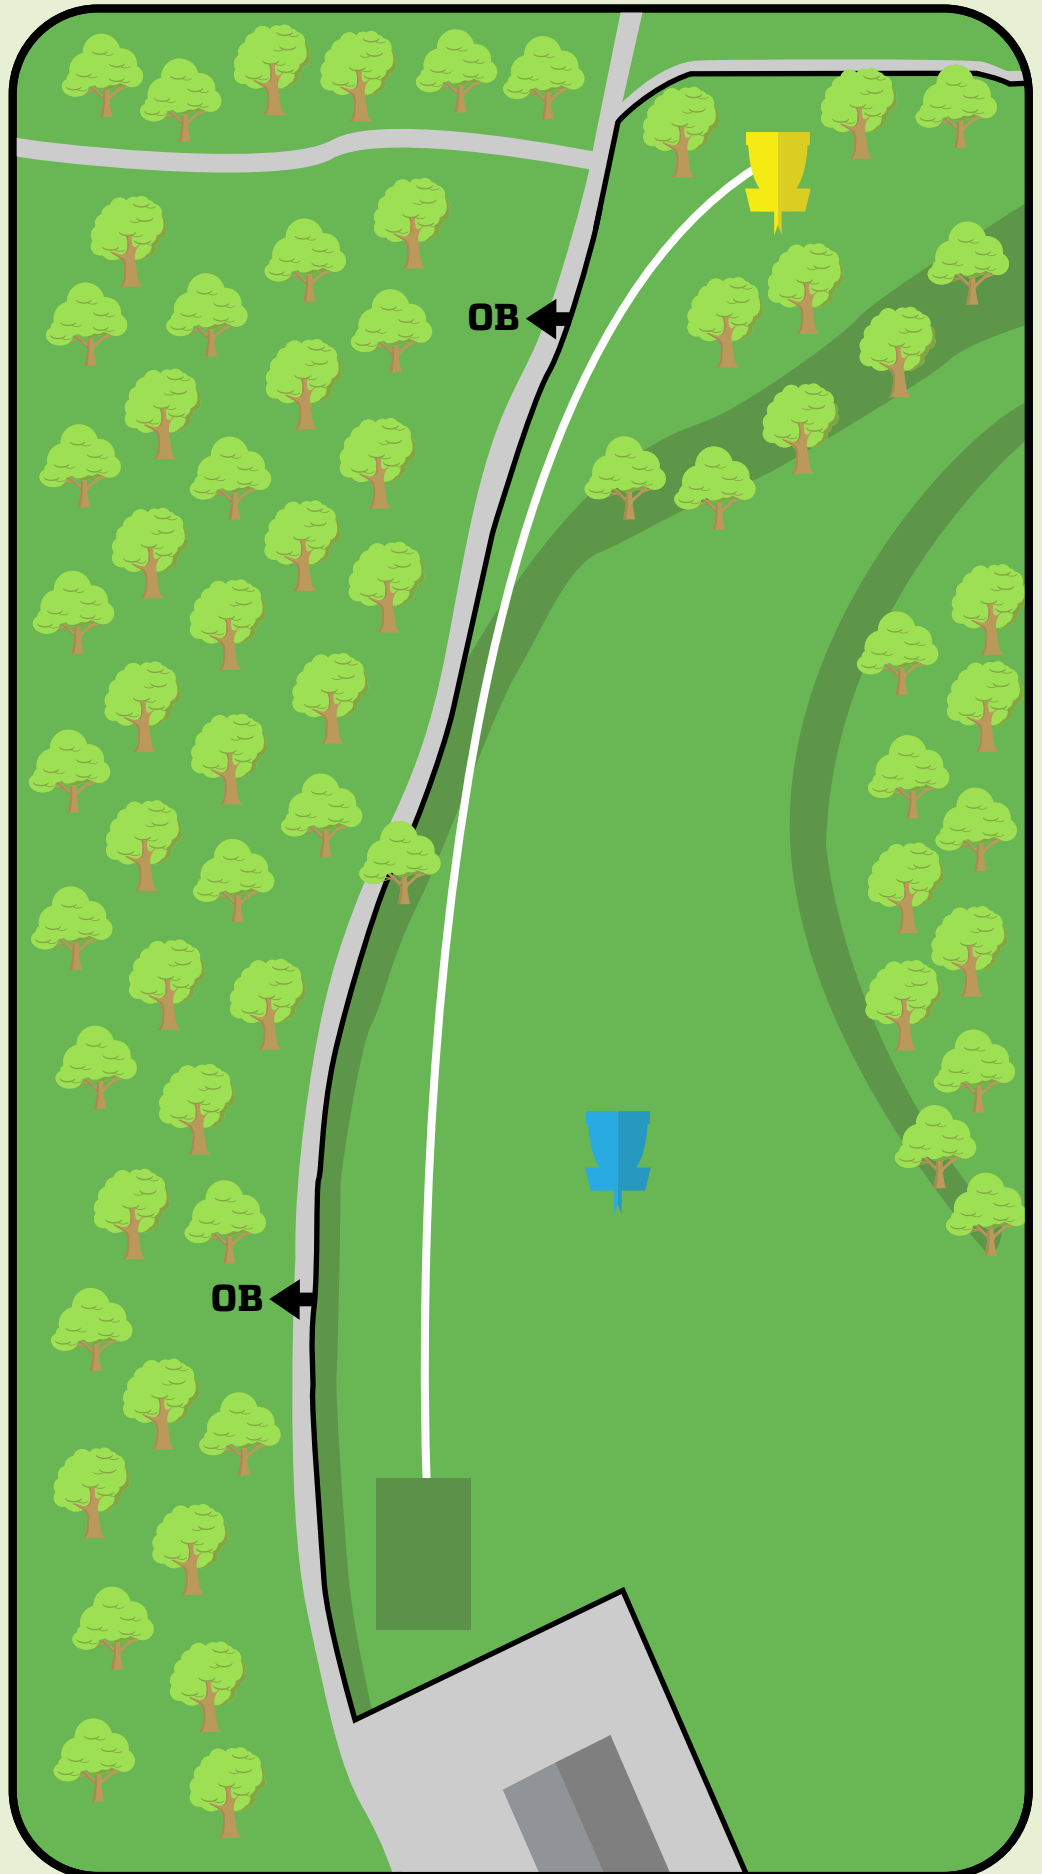

SANDNES

DISC GOLF PARK

21

Par 3
88m
+4m

OB på over vei til venstre.

Vanlige OB regler gjelder.

Kast kun når området er klarert.

SANDNES