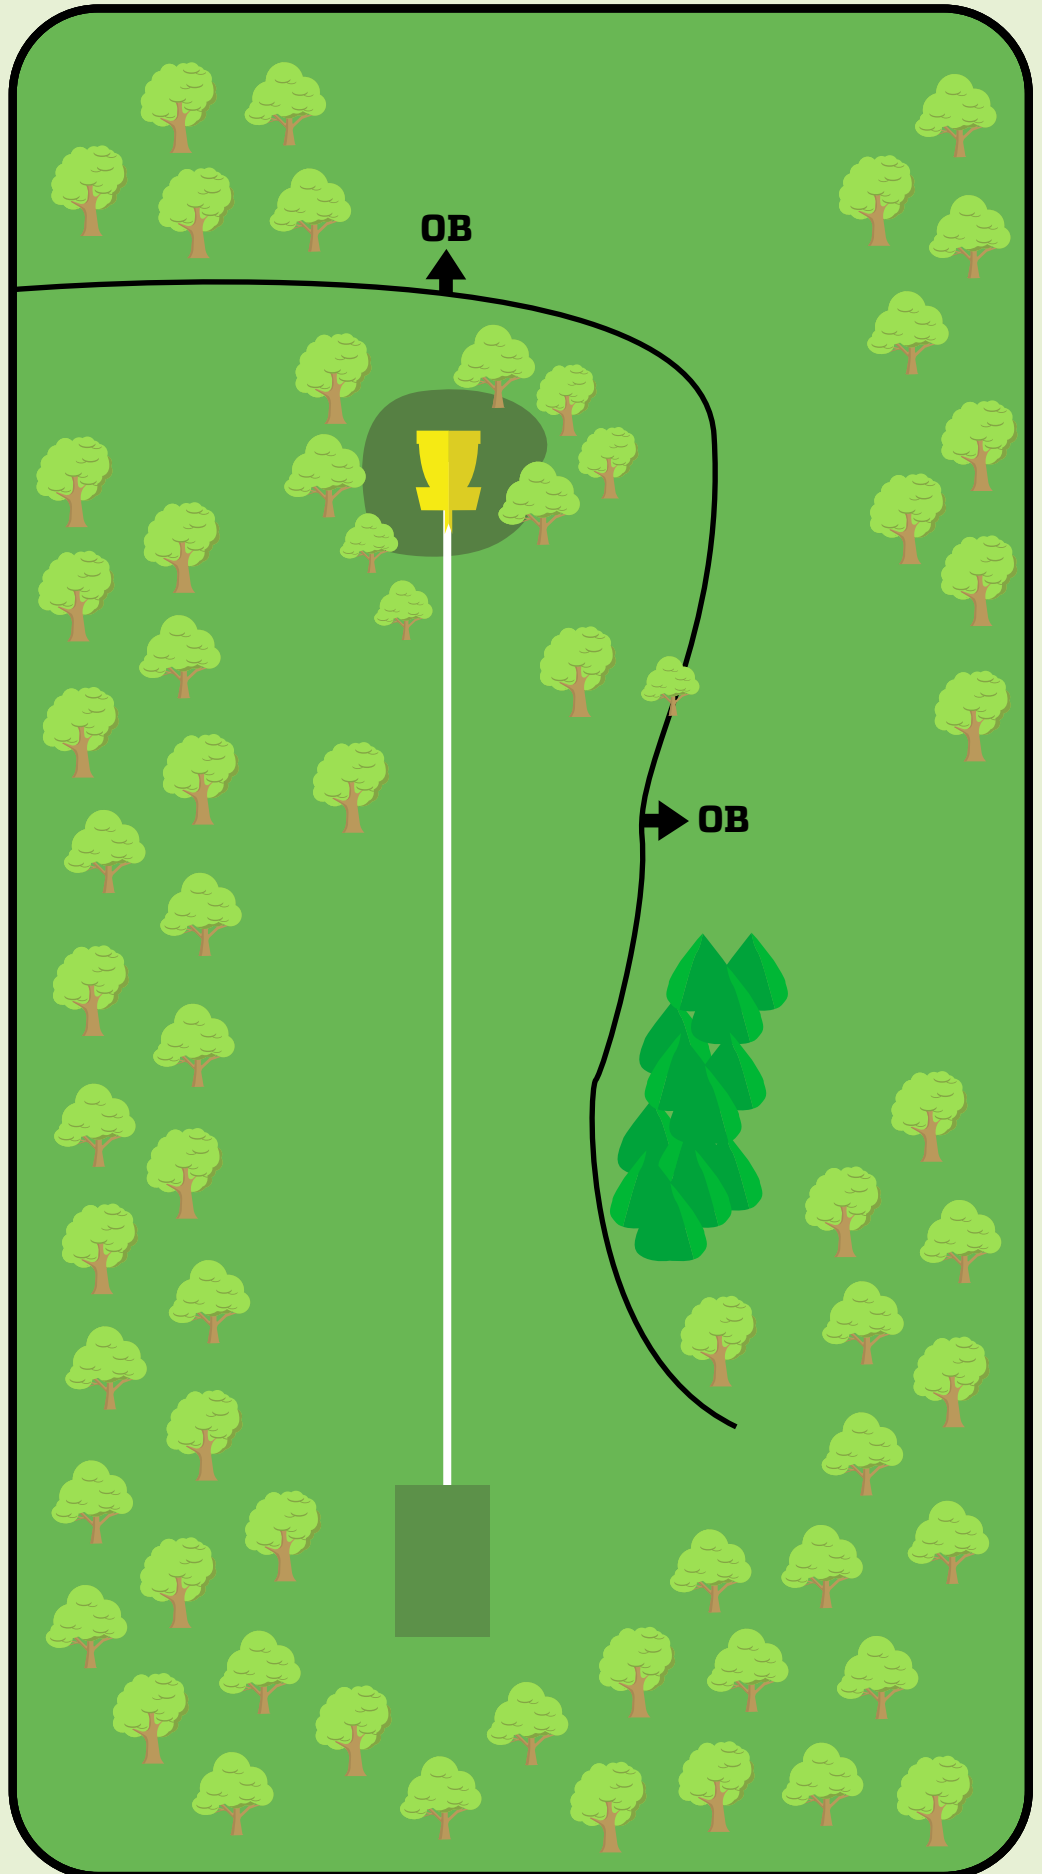

19

Par 3
52m
+2m

OB på utsiden av gjerde.

Vanlige OB regler gjelder.

Kast kun når området er klart.