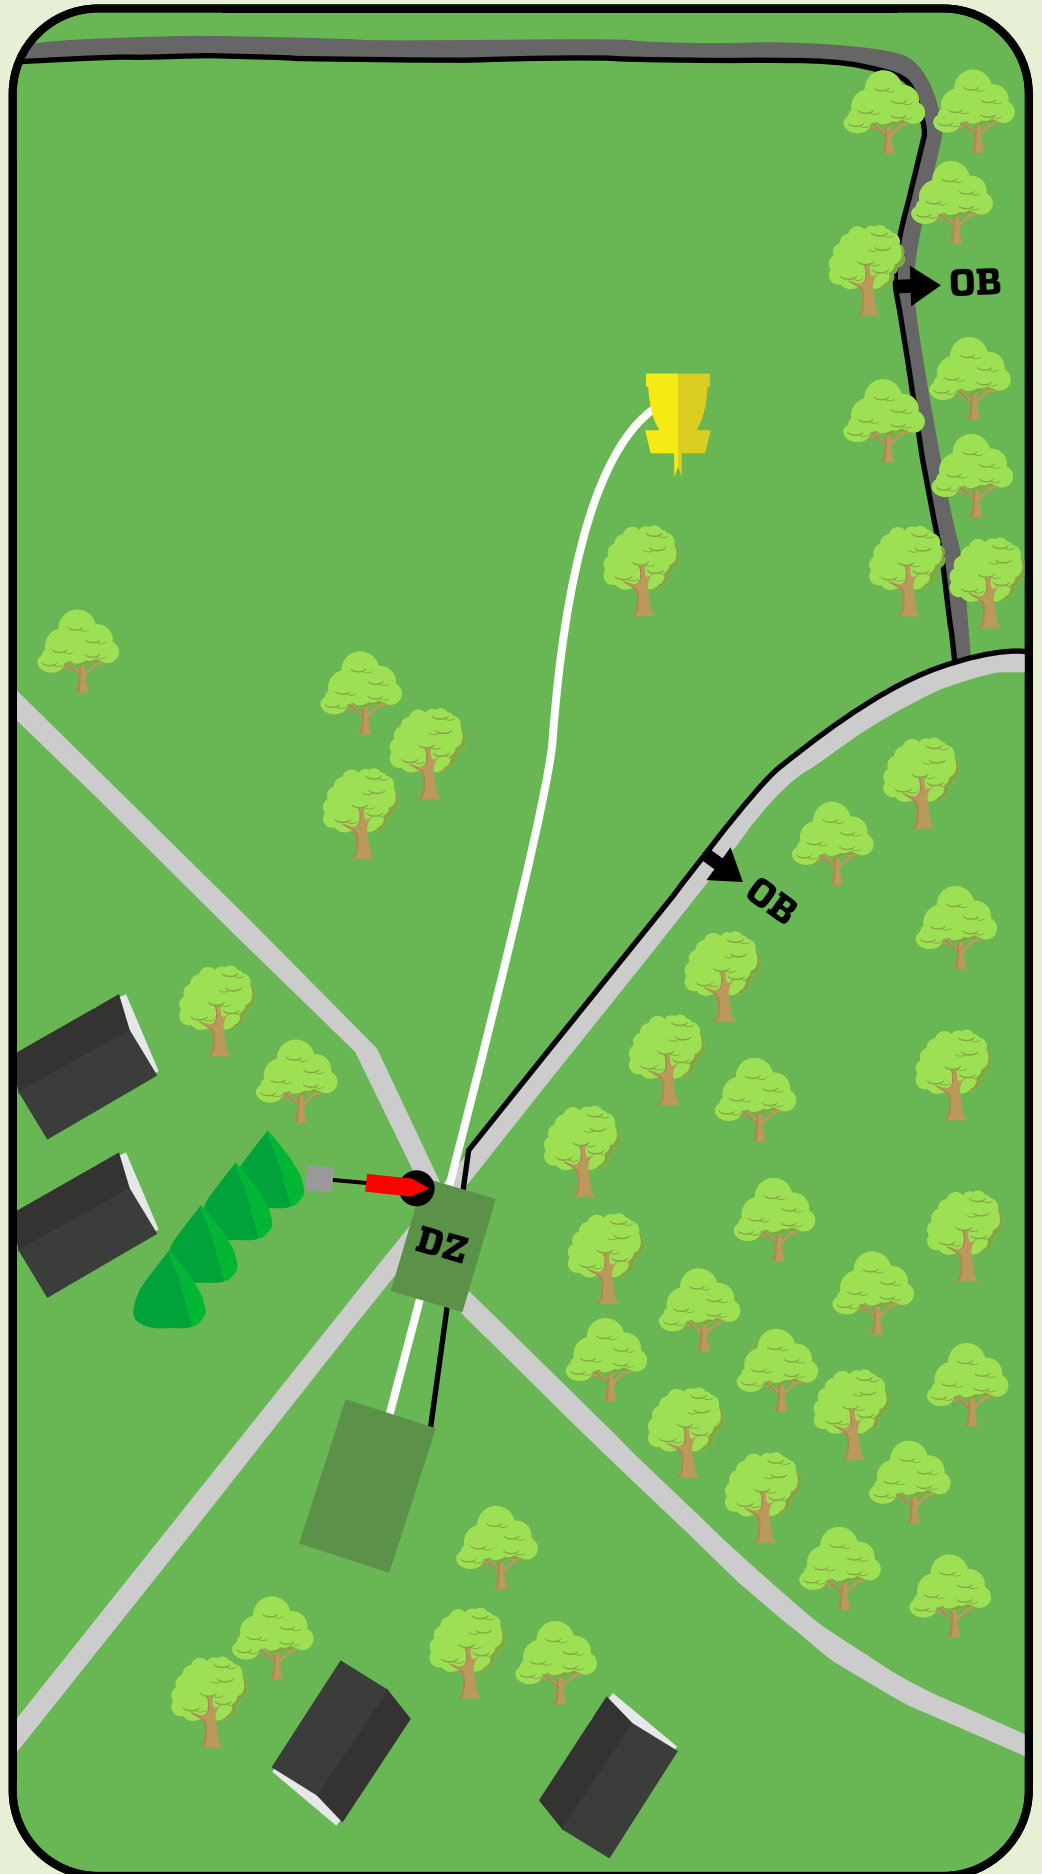

SANDNES

DISC GOLF PARK

1

Par 4
154m
+5m

Mando 1:
Dobbel mando, kast fra
DZ1 ved bom.

Mando 2:
Kast fra DZ2 ved bom.

OB på asfaltert område.

Vanlige OB regler
gjelder.

SANDNES

DISC GOLF PARK

2

Par 3
98m
+1m

Mando til høyre for lyktestolpe. Ved mando bom, kast fra DZ.

OB på og over steingjerde. OB over vei til høyre. Vanlige OB regler gjelder.

Kast kun når området er klart.