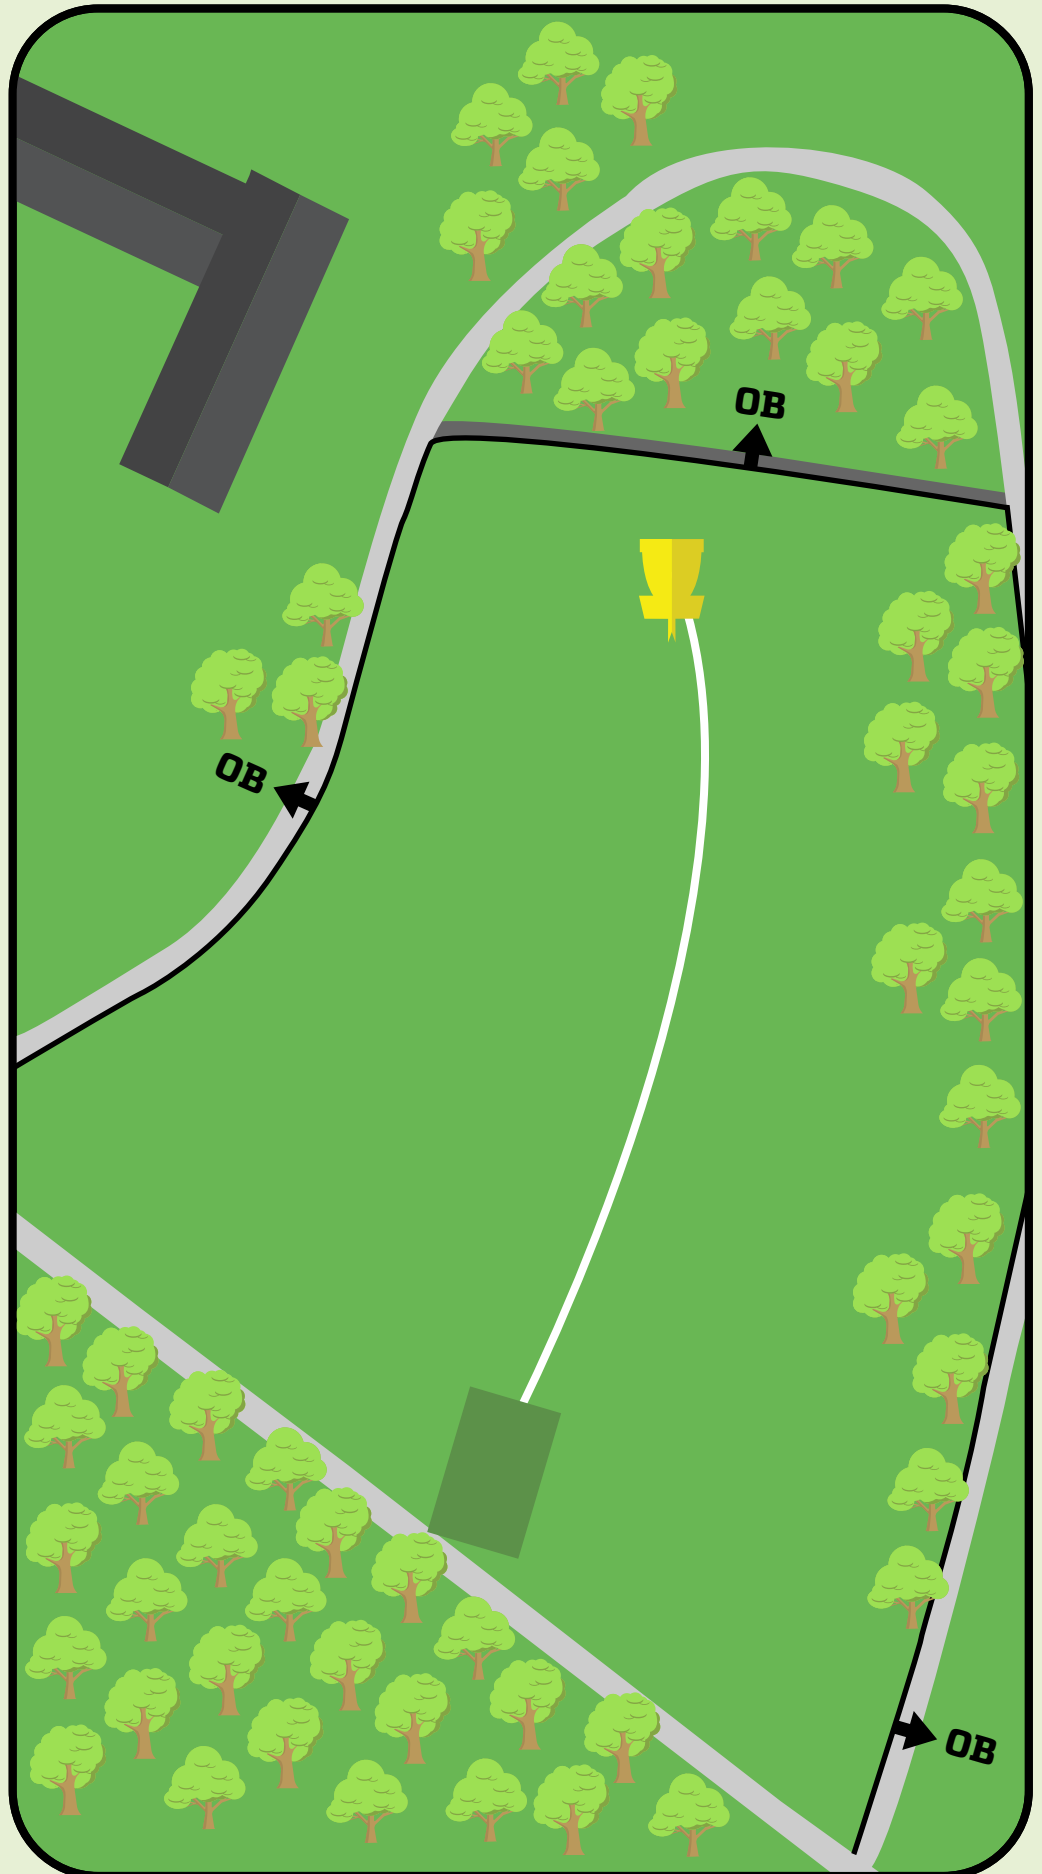

SANDNES

DISC GOLF PARK

8

Par 3
80m
-6m

OB på og over steingjerdet bak kurv, samt på og over vei til venstre og høyre.

Vanlige OB regler gjelder.

Kast kun når området er klart.

SANDNES