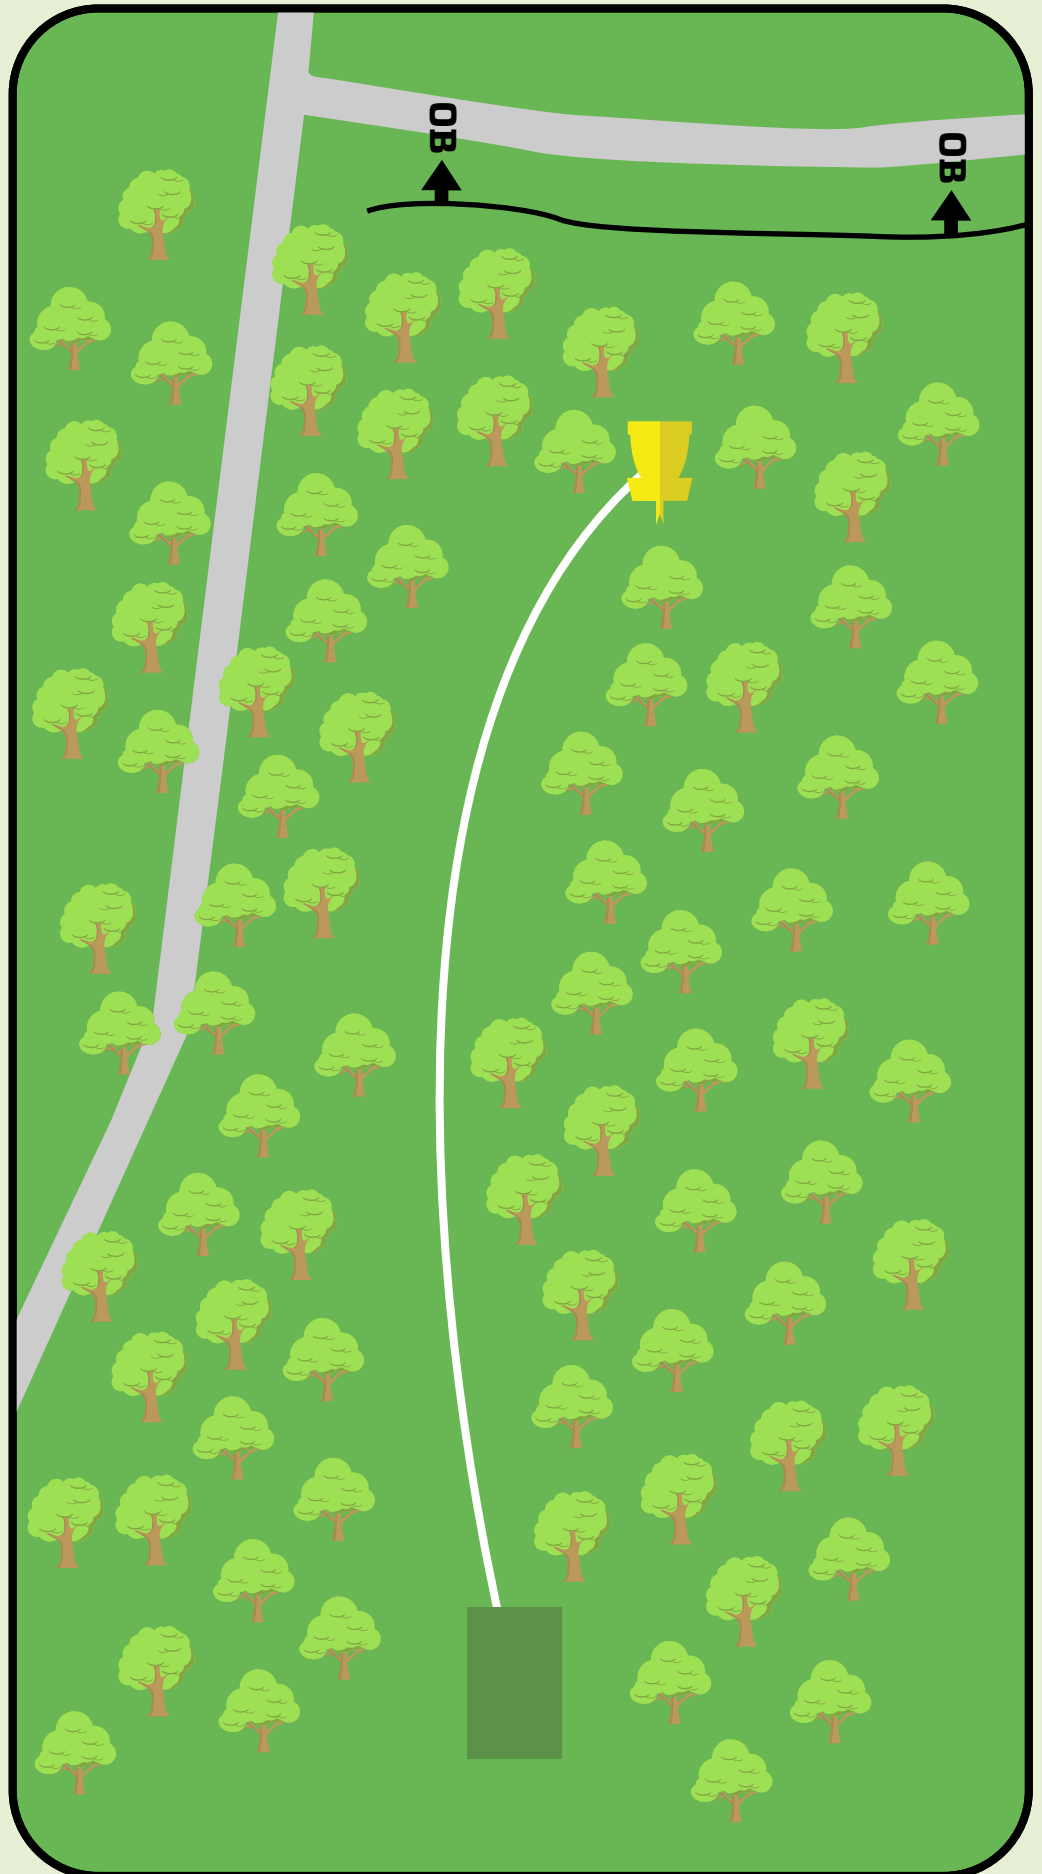

12

Par 3
53m
-9m

OB over gjerdet bak kurv.

Vanlige OB regler gjelder.

Kast kun når området er klarert.