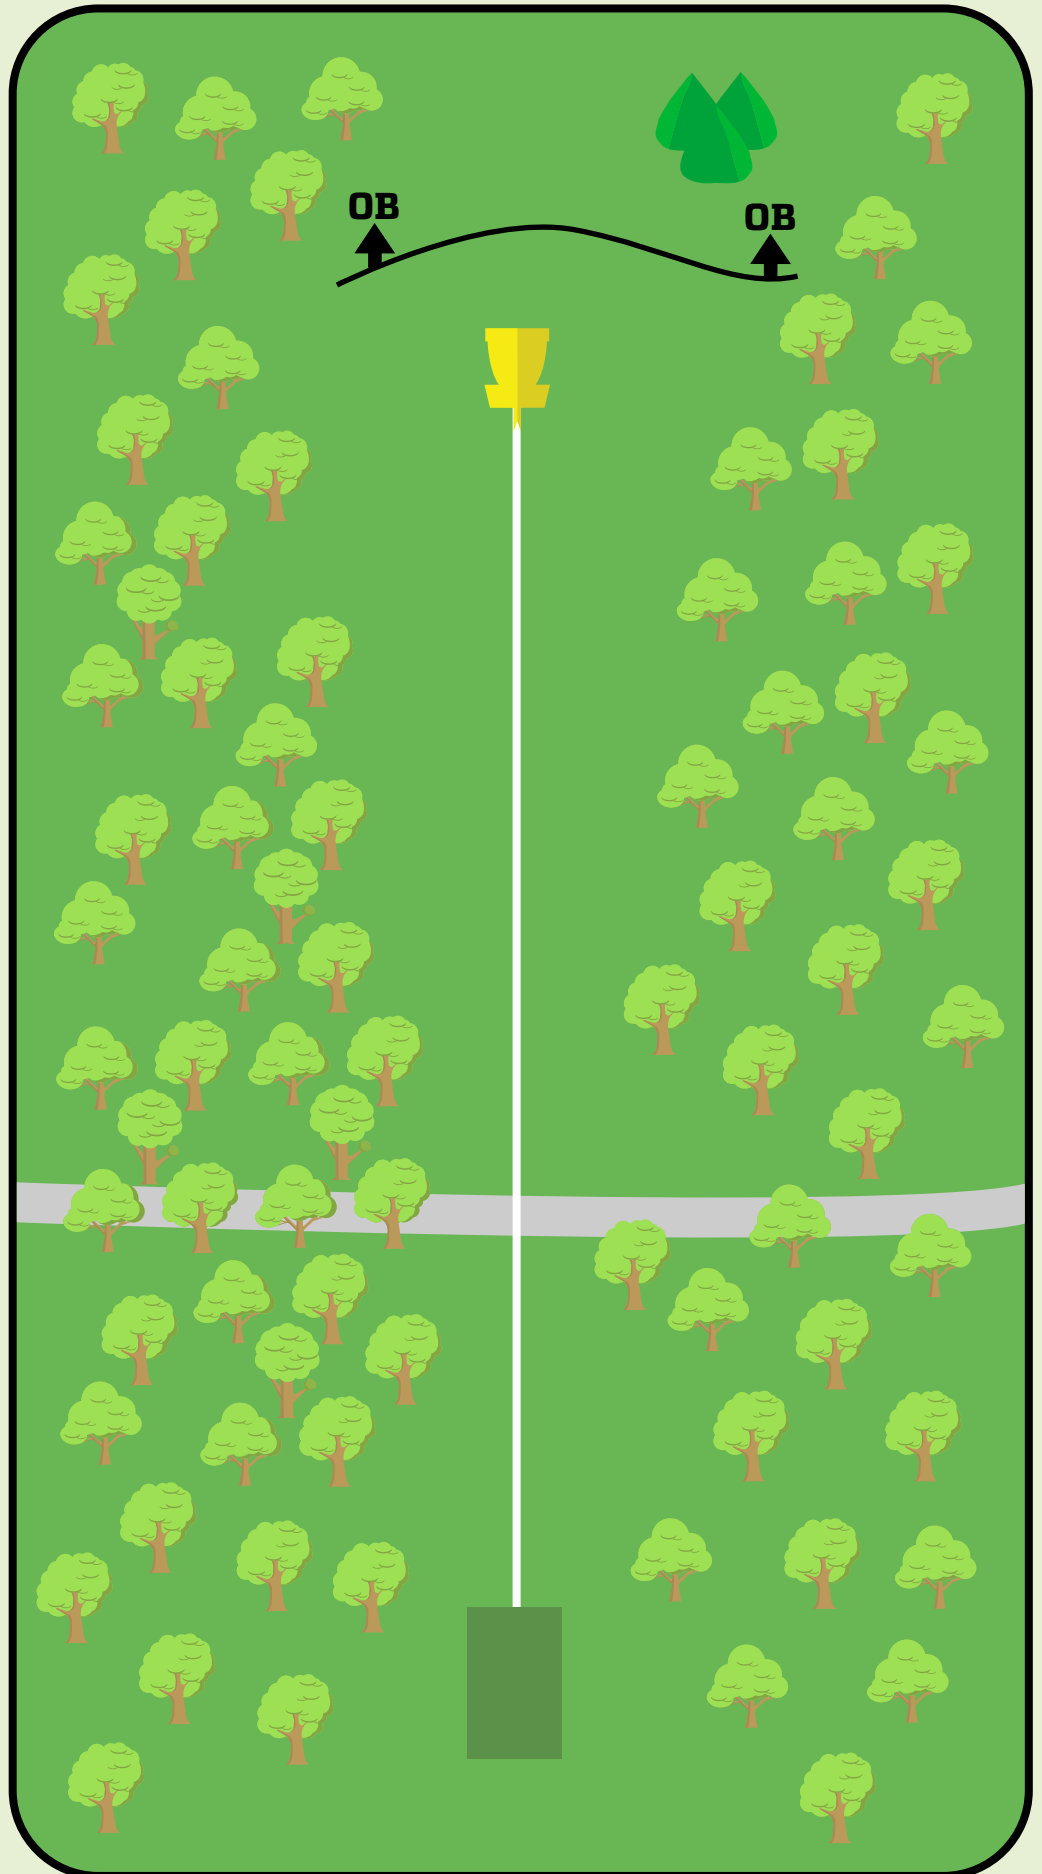

17

Par 3
80m
-3m

OB bak kurv.

Vanlige OB regler gjelder.

Kast kun når området er klarert.