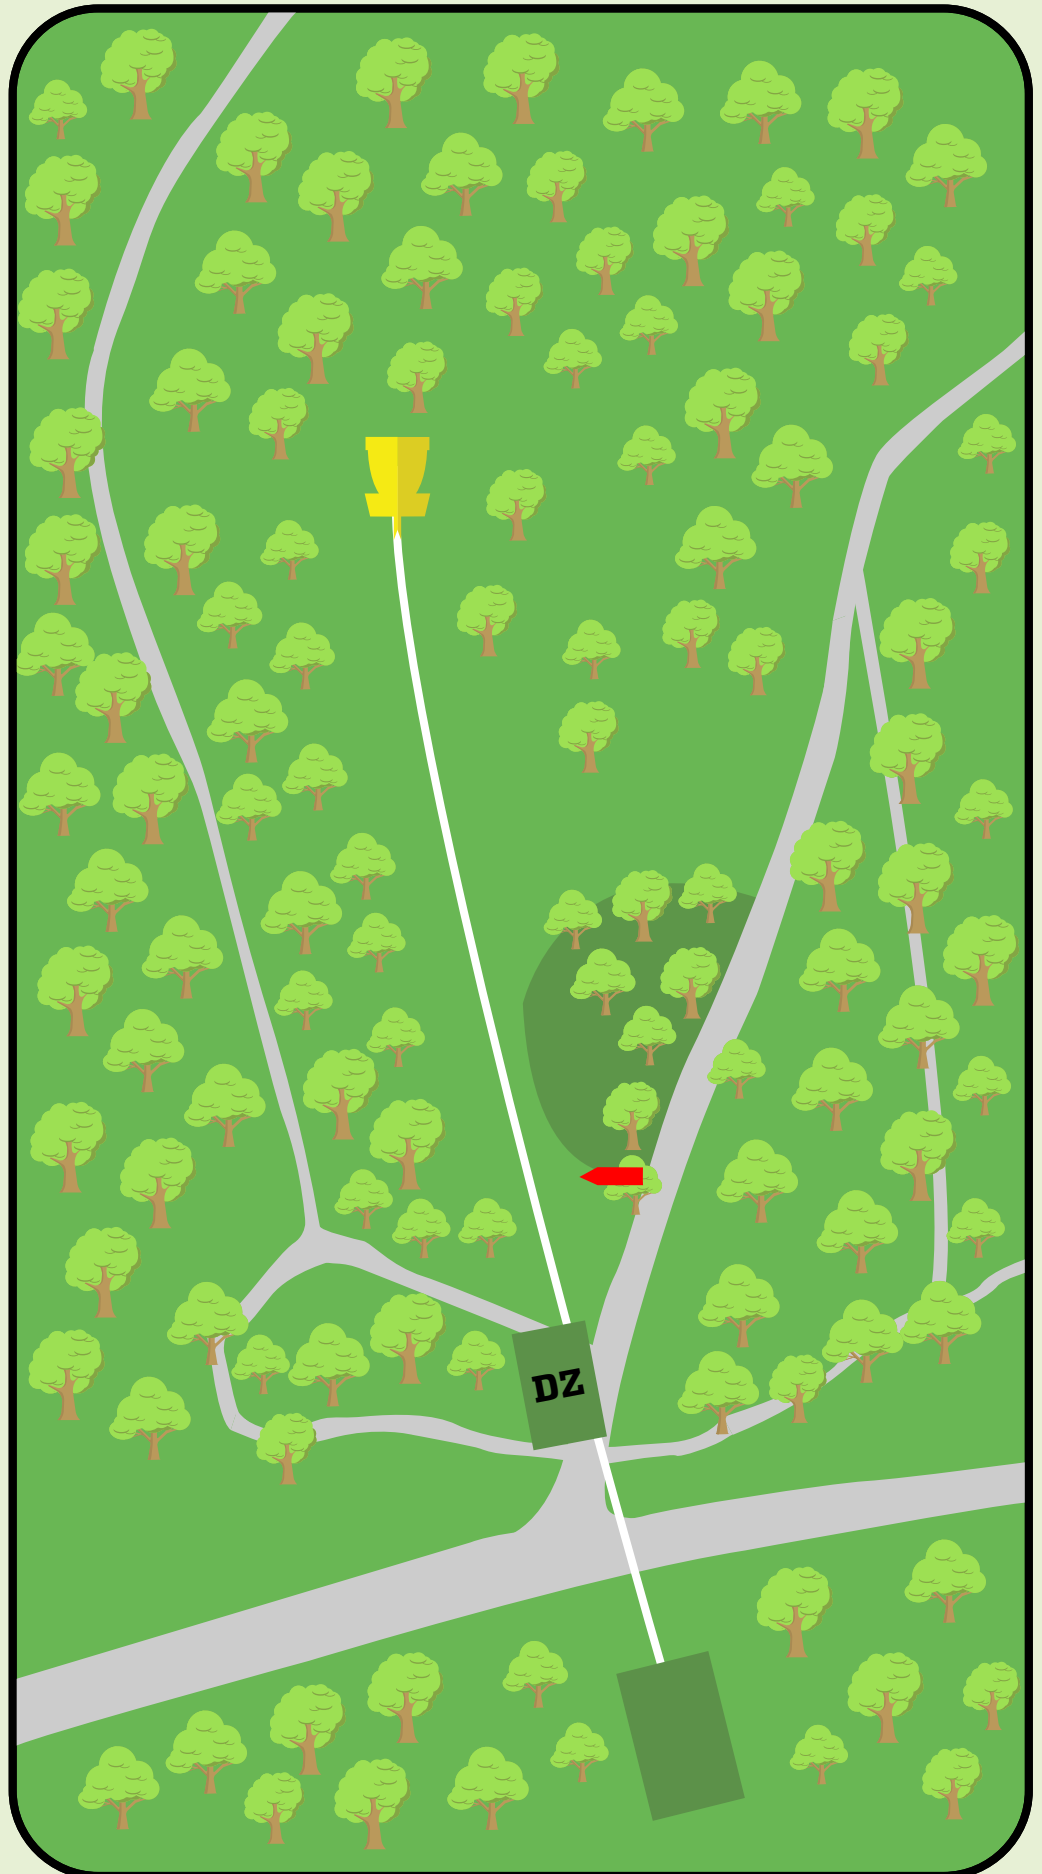

16

Par 3
85m
-1m

Ved mando bom, gå til DZ.

Kast kun når området er klarert.