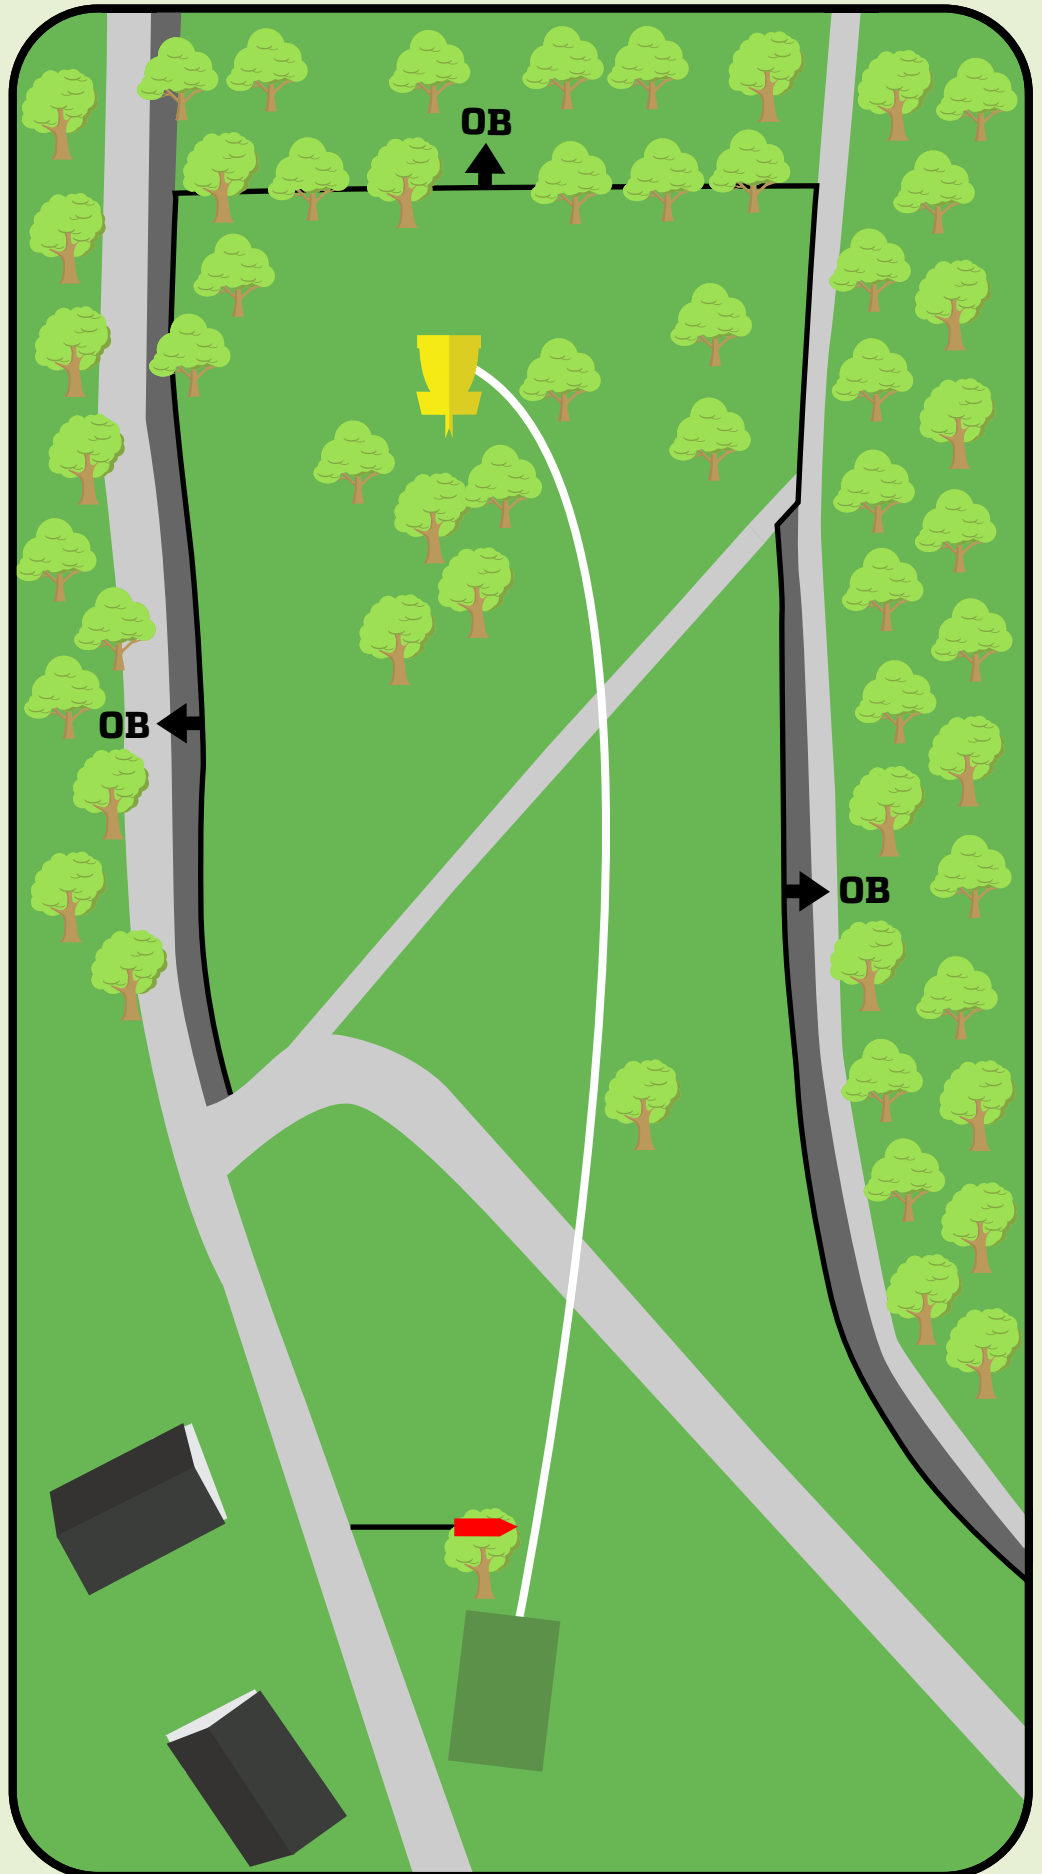

4

Par 3
84m
-1m

Steingjerde og over er OB, i tillegg til OB bak kurv.

Vanlige OB regler gjelder.

Ved mando bom, retee.

Kast kun når området er klart.