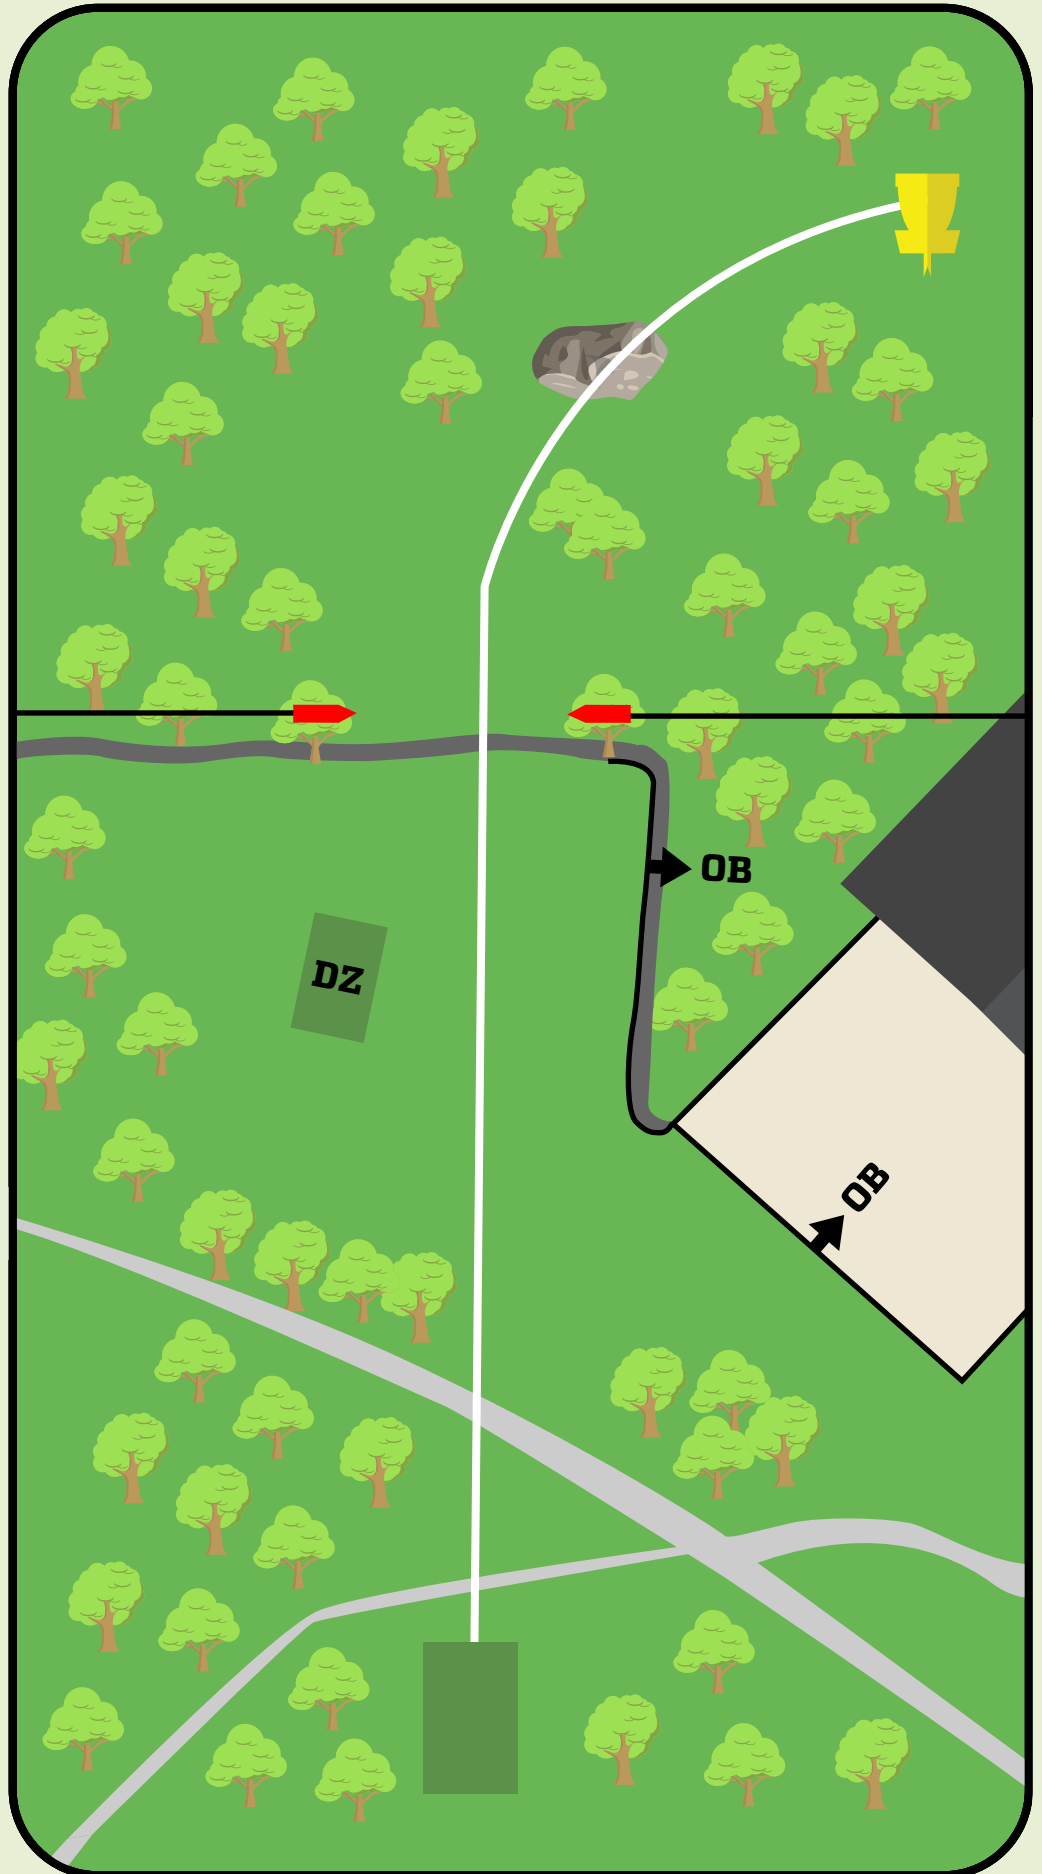

11

Par 4
152m
+0m

Ved mandofeil eller OB,
gå til DZ.

Kast kun når området er
klarert.