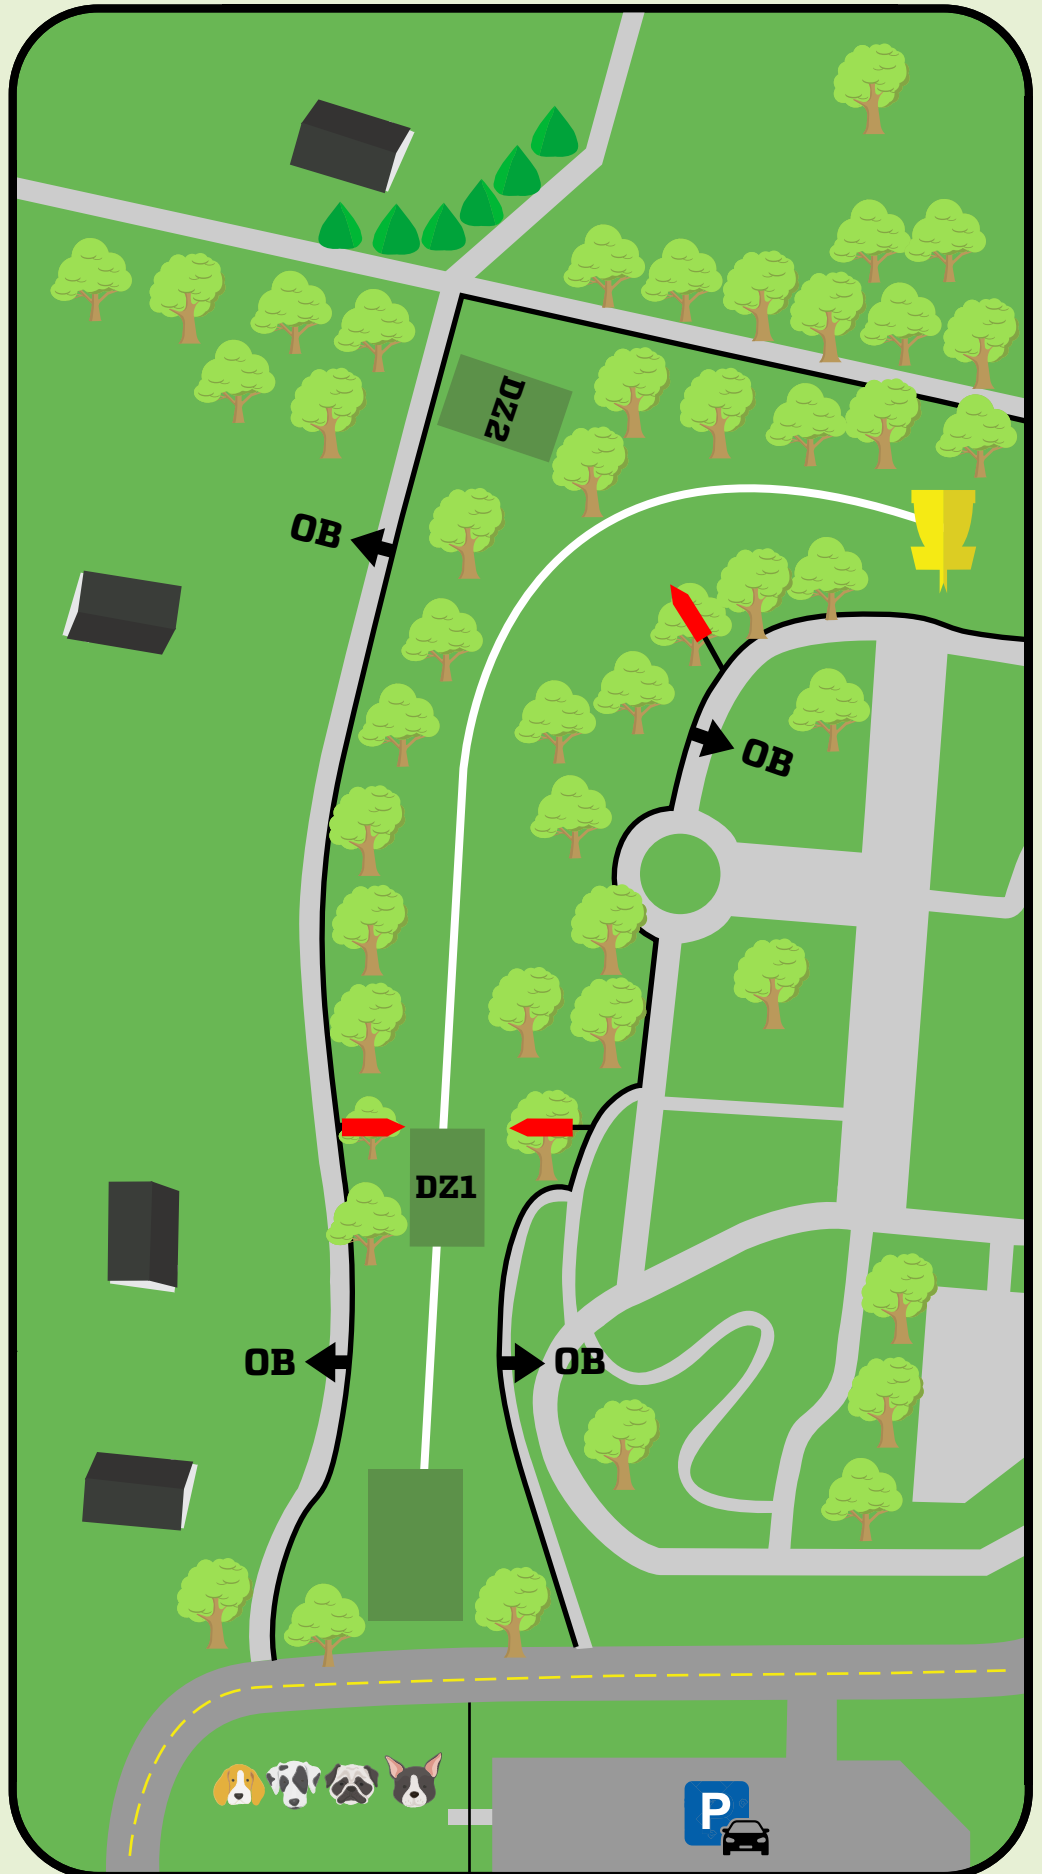

SANDNES

DISC GOLF PARK

1

Par 4
154m
+5m

Mando 1:
Dobbel mando, kast fra
DZ1 ved bom.

Mando 2:
Kast fra DZ2 ved bom.

OB på asfaltert område.

Vanlige OB regler
gjelder.

SANDNES

DISC GOLF PARK

2

Par 3
98m
+1m

Mando til høyre for lyktestolpe. Ved mando bom, kast fra DZ.

OB på og over steingjerde. OB over vei til høyre. Vanlige OB regler gjelder.

Kast kun når området er klart.