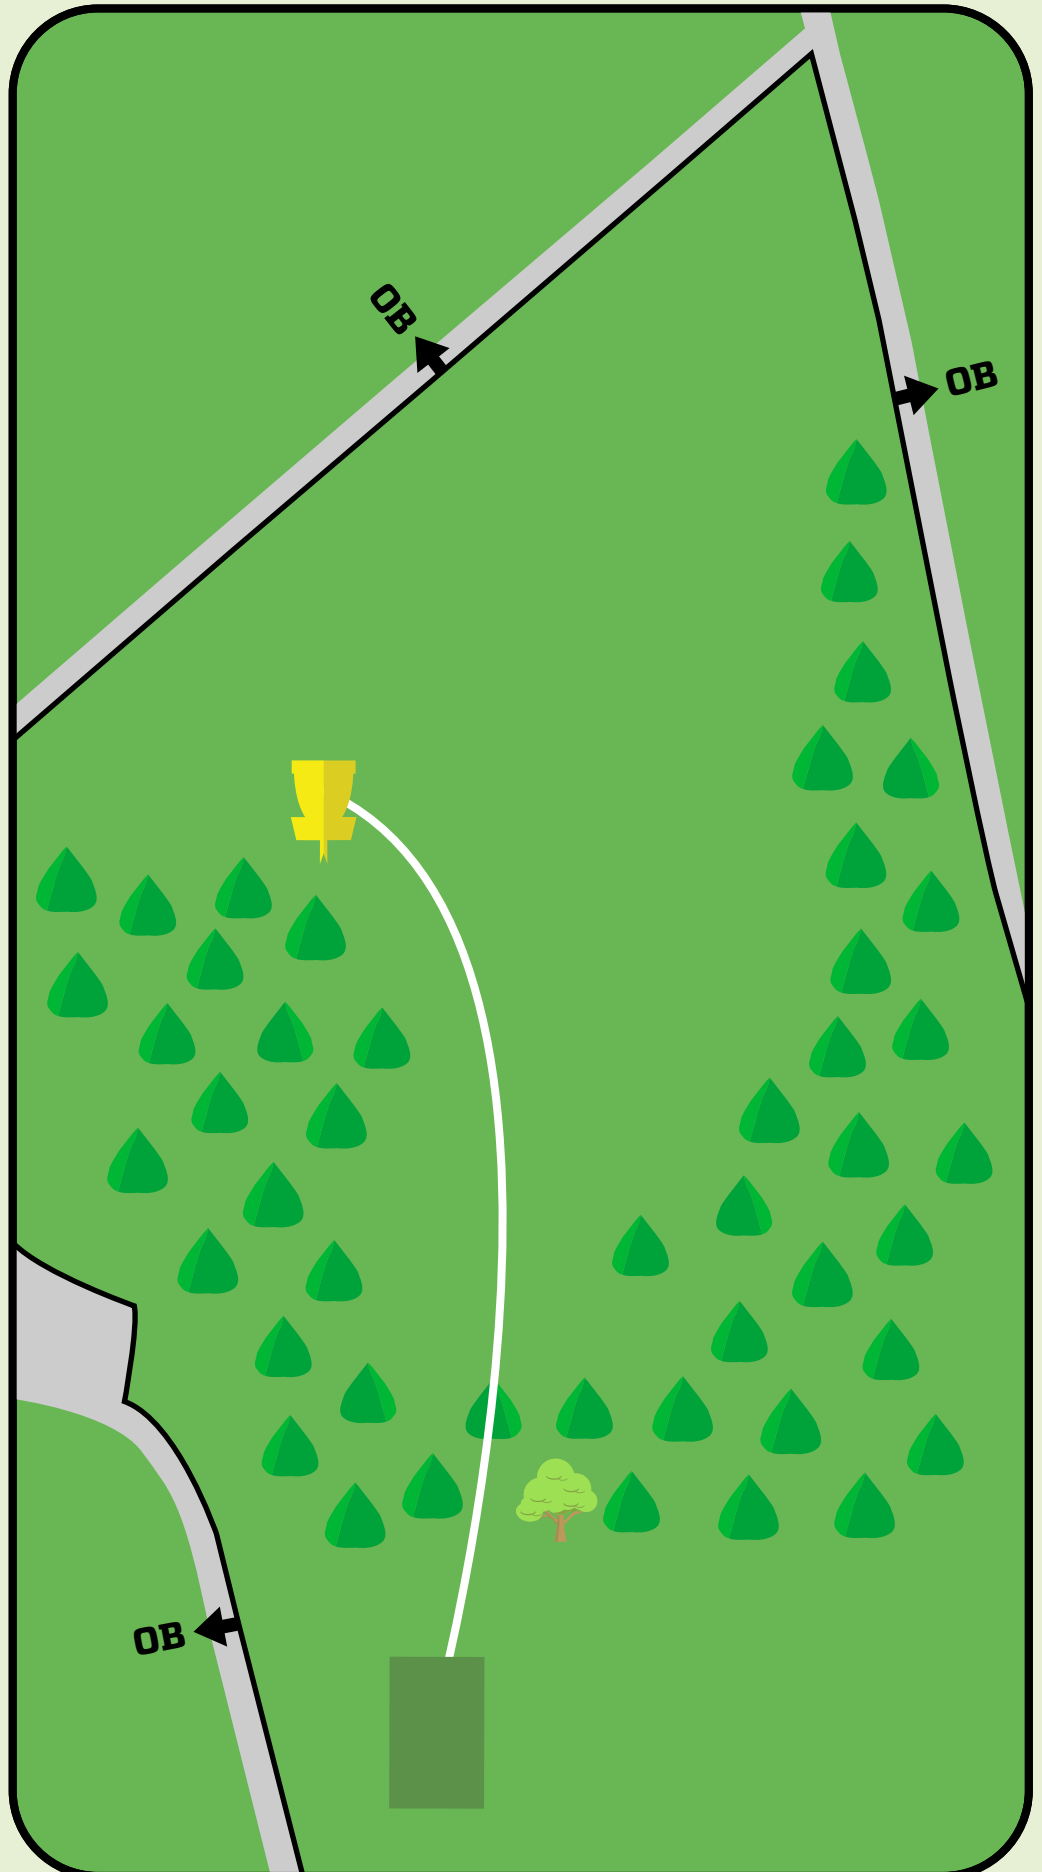

DISC GOLF PARK

6

Par 3
57m
-3m

OB på og over vei.

Vanlige OB regler gjelder.

Kast kun når området er klarert.

SANDNES

DISC GOLF PARK