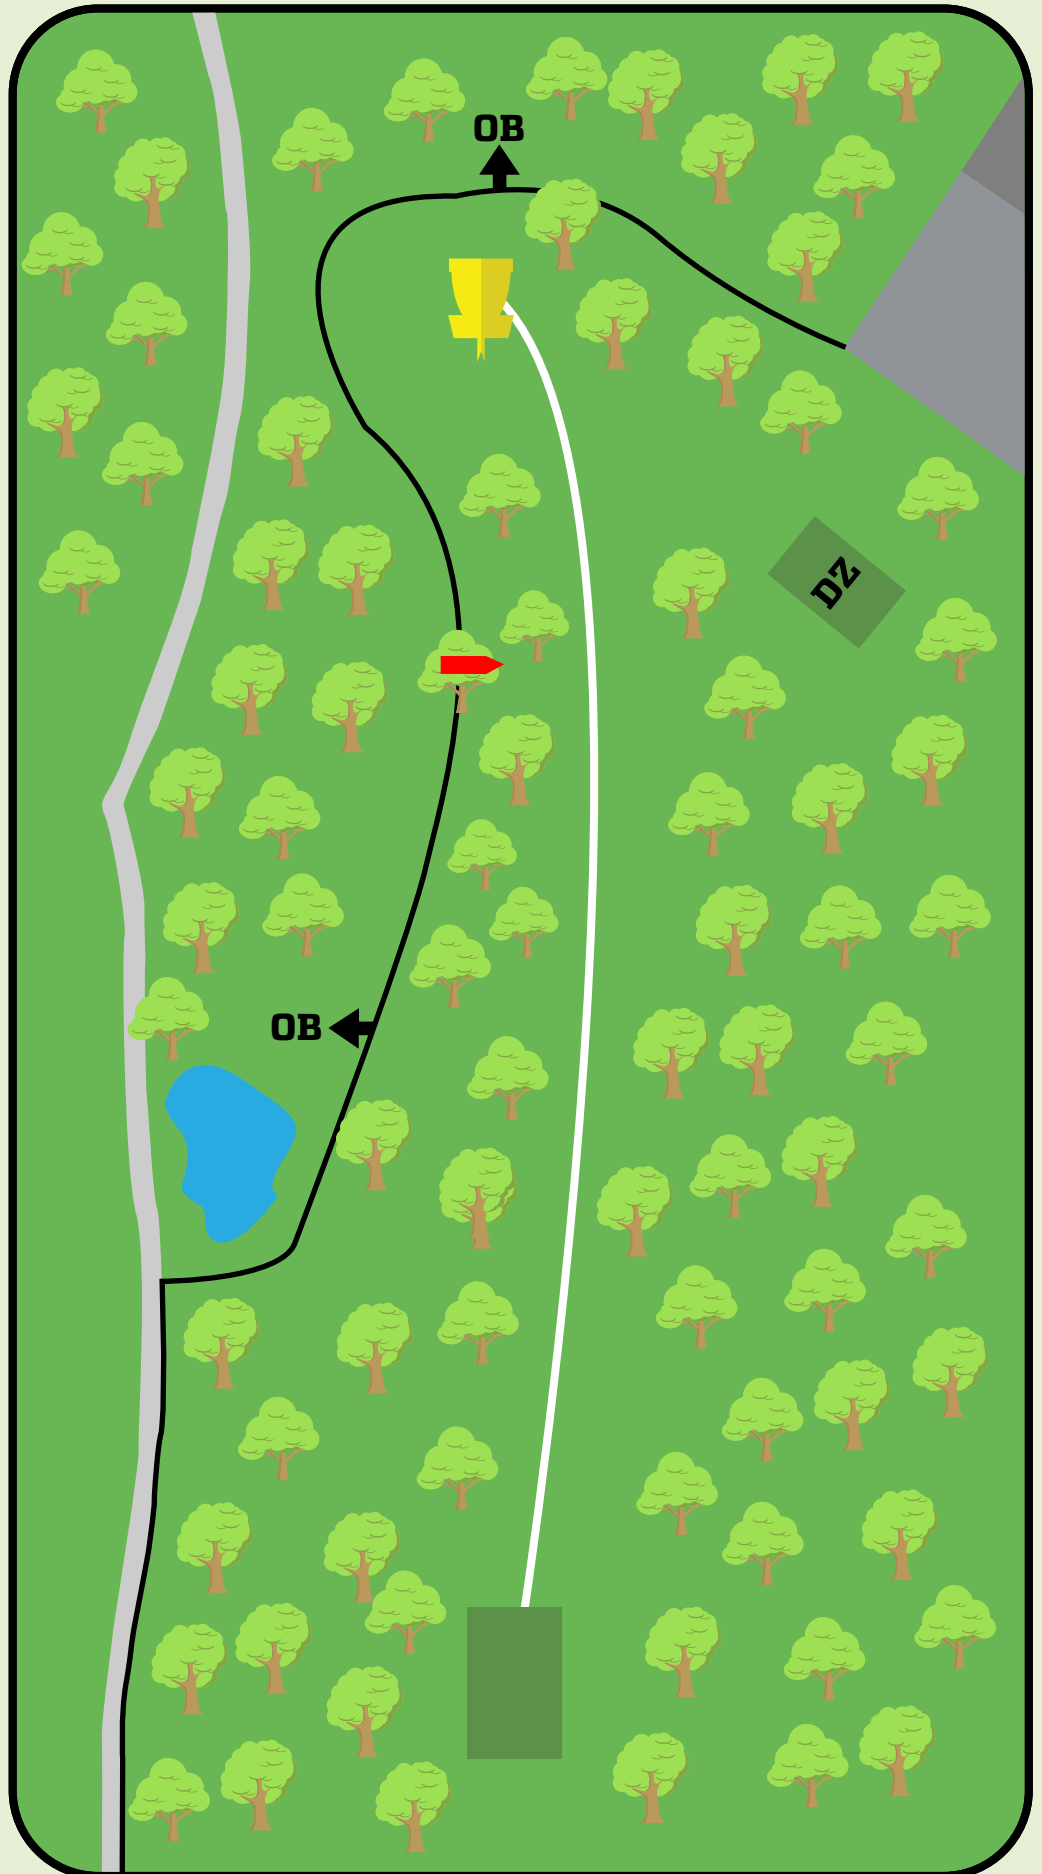

SANDNES

DISC GOLF PARK

15

Par 3
96m
+0m

Kast kun når området er klarert.

Gå stien i skogen for å komme til hull 16.

SANDNES

DISC GOLF PARK