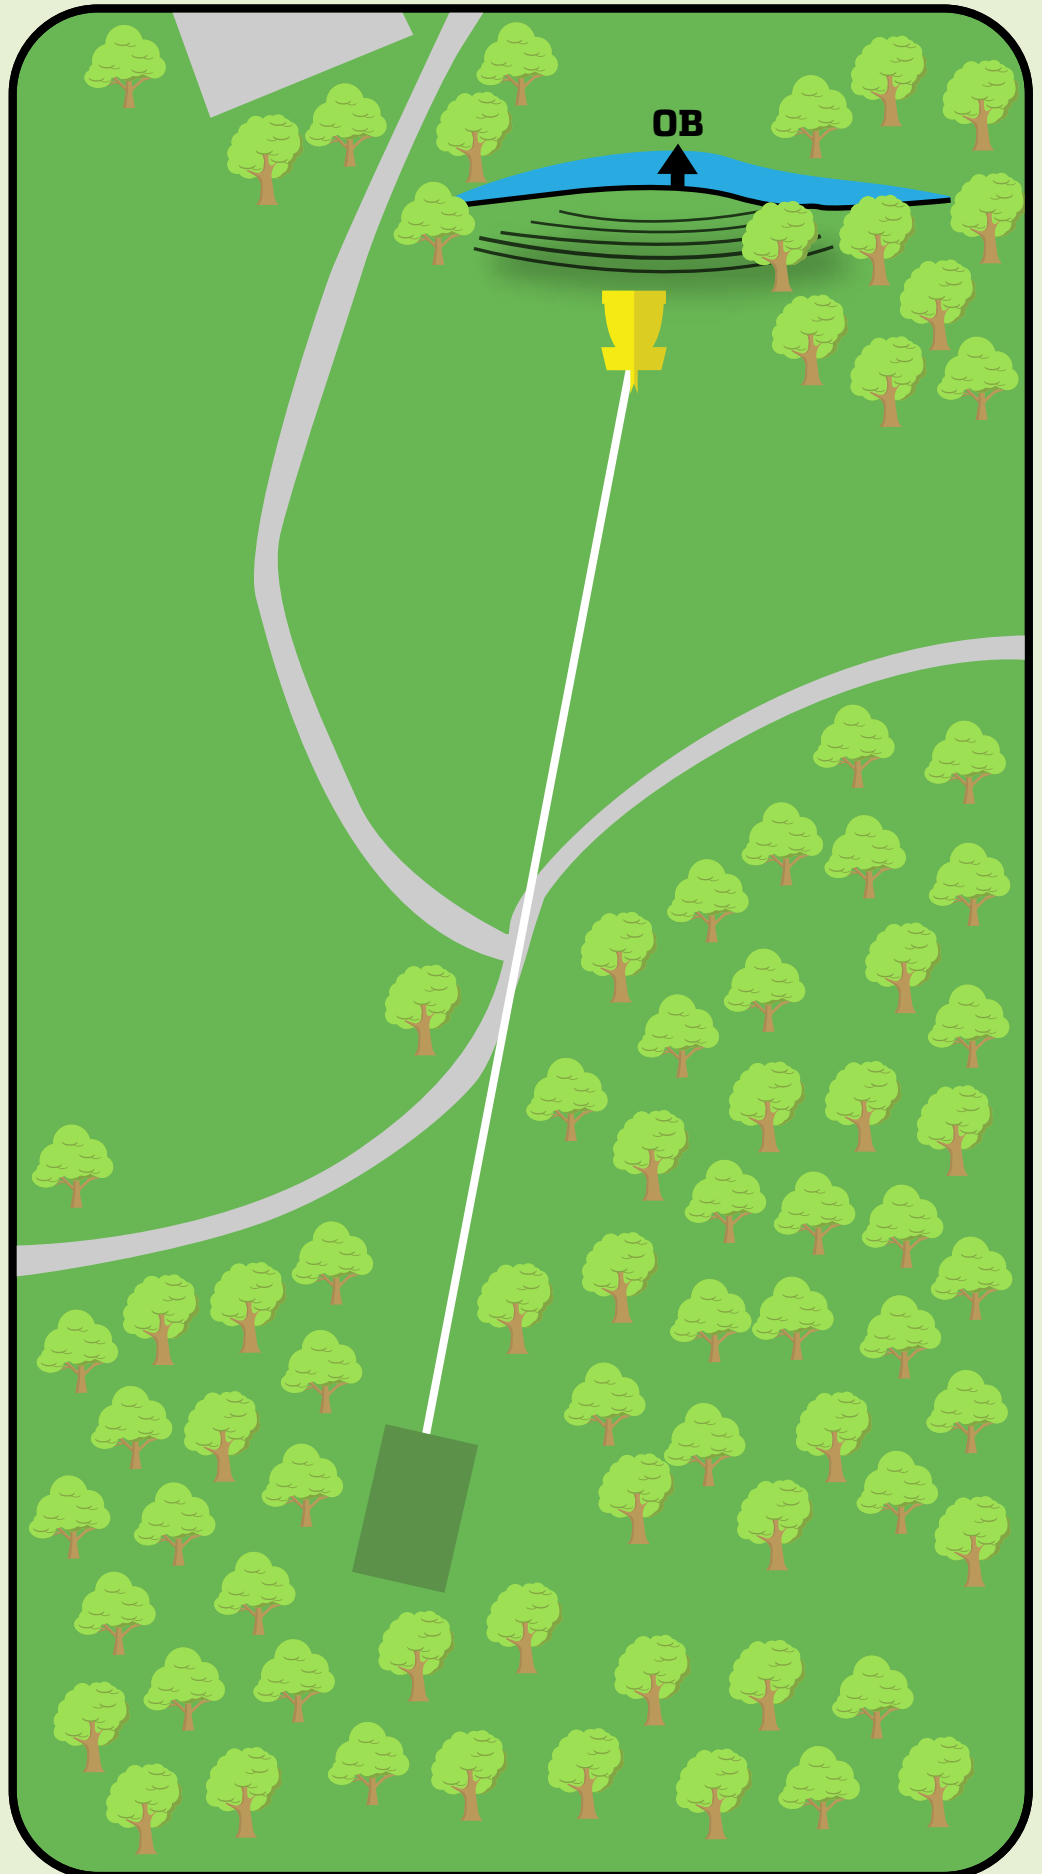

SANDNES

DISC GOLF PARK

21

Par 3
88m
+4m

OB på over vei til venstre.

Vanlige OB regler gjelder.

Kast kun når området er klarert.

SANDNES