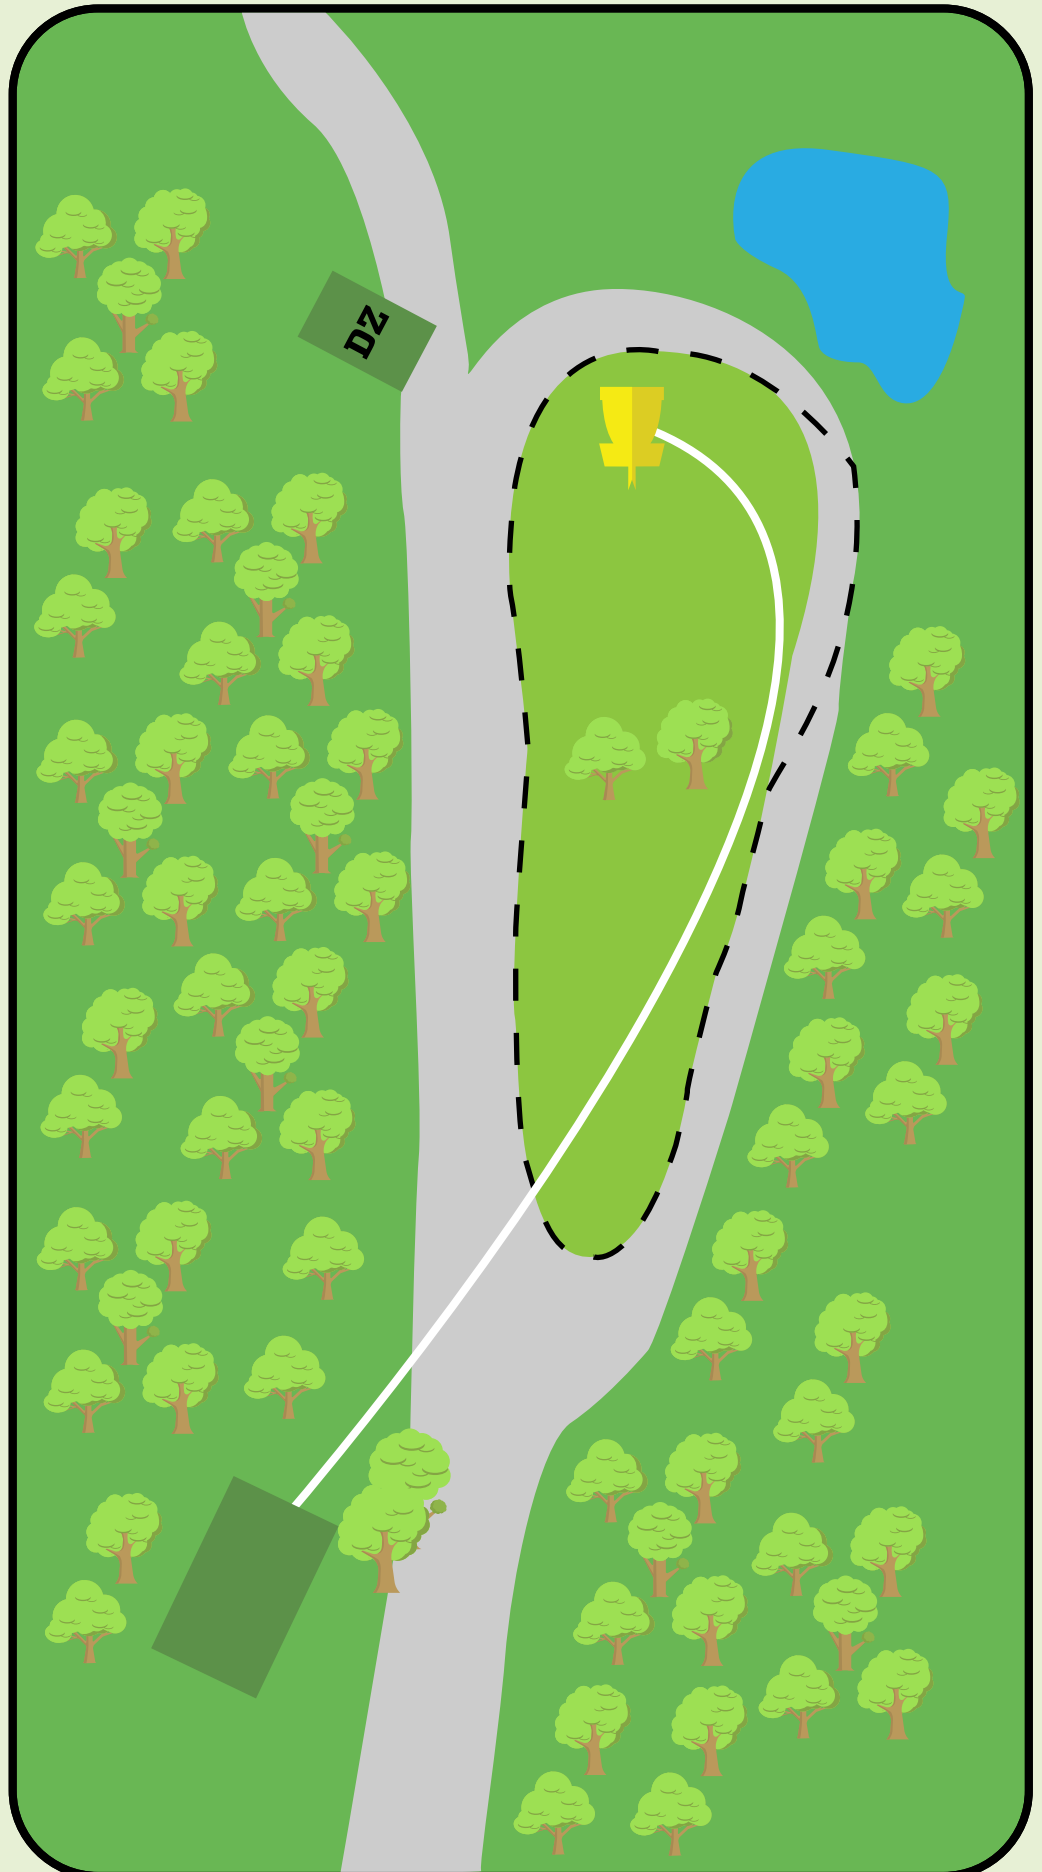

13

Par 3
68m
+1m

Spilles som OB-øy, ved OB gå til DZ.

OB etter DZ gjelder vanlige OB regler.

Kast kun når området er klarert.